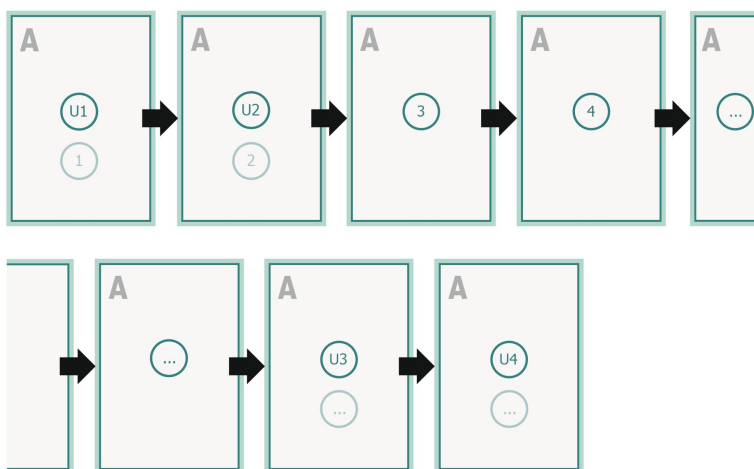

Couverture
Partie interne

fond perdu:
2 mm

Distance de sécurité:

5 mm

distance entre le texte/les informations et le bord du format final. Ceci empêche d'entamer le motif.

Emplacement des pages

Placer obligatoirement les pages de manière consécutive et individuelle.

produit fini

Veuillez tenir compte des critères de données !

Explication des symboles

 Fond perdu

A Sens de lecture

 Format final

 Format de données

Remarque :

Prévoir une marge de sécurité comme indiqué.

Placer les couleurs de fond, images ou graphiques jusqu'au bord du format de données.

Lors de la production, il peut y avoir des tolérances suite à la découpe ou au pli.

Explication des symboles

 Fond perdu

 Sens de lecture

 Format final

 Format de données

Remarque :

Prévoir une marge de sécurité comme indiqué.

Placer les couleurs de fond, images ou graphiques jusqu'au bord du format de données.