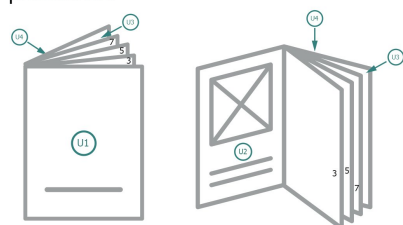

Couverture
Partie interne

fond perdu:
2 mm

Distance de sécurité:

5 mm

distance entre le texte/les informations et le bord du format final. Ceci empêche d'entamer le motif.

Emplacement des pages

Placer obligatoirement les pages de manière consécutive et individuelle.

produit fini

Veuillez tenir compte des critères de données !

Explication des symboles

 Fond perdu

A Sens de lecture

 Format final

 Format de données

Remarque :

Prévoir une marge de sécurité comme indiqué.

Placer les couleurs de fond, images ou graphiques jusqu'au bord du format de données.

Lors de la production, il peut y avoir des tolérances suite à la découpe ou au pli.