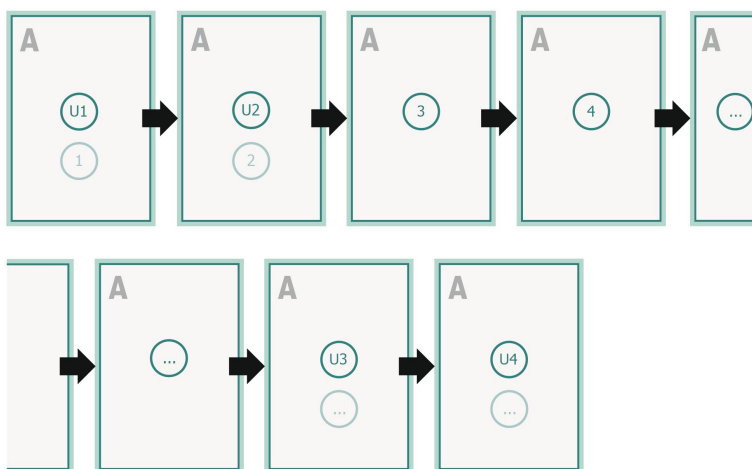

Couverture
Partie interne

fond perdu:
2 mm

Distance de sécurité:

5 mm

distance entre le texte/les informations et le bord du format final. Ceci empêche d'entamer le motif.

Emplacement des pages

Placer obligatoirement les pages de manière consécutive et individuelle.

produit fini

Veuillez tenir compte des critères de données !

Explication des symboles

 Fond perdu

A Sens de lecture

 Format final

 Format de données

Remarque :

Prévoir une marge de sécurité comme indiqué.

Placer les couleurs de fond, images ou graphiques jusqu'au bord du format de données.

Lors de la production, il peut y avoir des tolérances suite à la découpe ou au pli.

Explication des symboles

 Fond perdu

 Sens de lecture

 Format final

 Format de données

Remarque :

Prévoir une marge de sécurité comme indiqué.

Placer les couleurs de fond, images ou graphiques jusqu'au bord du format de données.