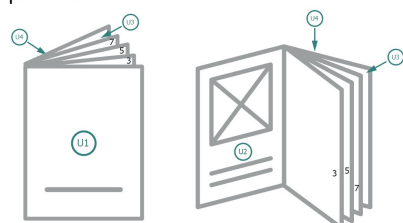

Couverture
Partie interne

fond perdu:

2 mm

Distance de sécurité:

5 mm

distance entre le texte/les informations et le bord du format final. Ceci empêche d'entamer le motif.

Emplacement des pages

Placer obligatoirement les pages de manière consécutive et individuelle.

produit fini

Veuillez tenir compte des critères de données !

Explication des symboles

 Fond perdu

A Sens de lecture

 Format final

 Format de données

Remarque :

Prévoir une marge de sécurité comme indiqué.

Placer les couleurs de fond, images ou graphiques jusqu'au bord du format de données.

Lors de la production, il peut y avoir des tolérances suite à la découpe ou au pli.