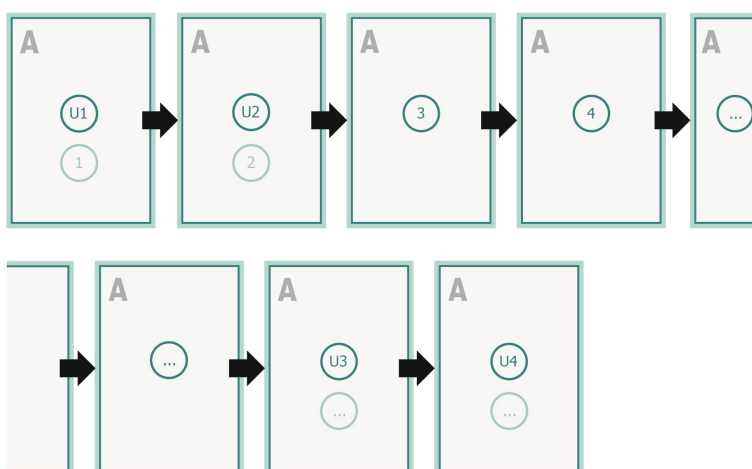

Couverture
Partie interne

fond perdu:

2 mm

Distance de sécurité:

5 mm

distance entre le texte/les informations et le bord du format final. Ceci empêche d'entamer le motif.

Emplacement des pages

Placer obligatoirement les pages de manière consécutive et individuelle.

produit fini

Veuillez tenir compte des critères de données !

Explication des symboles

 Fond perdu

A Sens de lecture

 Format final

 Format de données

Remarque :

Prévoir une marge de sécurité comme indiqué.

Placer les couleurs de fond, images ou graphiques jusqu'au bord du format de données.

Lors de la production, il peut y avoir des tolérances suite à la découpe ou au pli.

Explication des symboles

 Fond perdu

 Sens de lecture

 Format final

 Format de données

Remarque :

Prévoir une marge de sécurité comme indiqué.

Placer les couleurs de fond, images ou graphiques jusqu'au bord du format de données.