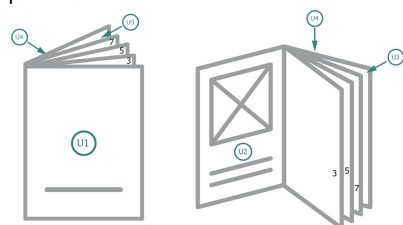

Couverture
Partie interne

fond perdu:
2 mm

Distance de sécurité:

5 mm

distance entre le texte/les informations et le bord du format final. Ceci empêche d'entamer le motif.

Emplacement des pages

Placer obligatoirement les pages de manière consécutive et individuelle.

produit fini

Veuillez tenir compte des critères de données !

Explication des symboles

 Fond perdu

 Sens de lecture

 Format final

 Format de données

Remarque :

Prévoir une marge de sécurité comme indiqué.

Placer les couleurs de fond, images ou graphiques jusqu'au bord du format de données.

Lors de la production, il peut y avoir des tolérances suite à la découpe ou au pli.