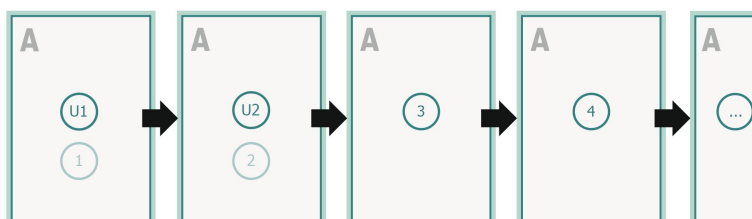

Couverture
Partie interne

fond perdu:
2 mm

Distance de sécurité:

5 mm

distance entre le texte/les informations et le bord du format final. Ceci empêche d'entamer le motif.

Emplacement des pages

Placer obligatoirement les pages de manière consécutive et individuelle.

produit fini

Veuillez tenir compte des critères de données !

Explication des symboles

 Fond perdu

 Sens de lecture

 Format final

 Format de données

Remarque :

Prévoir une marge de sécurité comme indiqué.

Placer les couleurs de fond, images ou graphiques jusqu'au bord du format de données.

Lors de la production, il peut y avoir des tolérances suite à la découpe ou au pli.