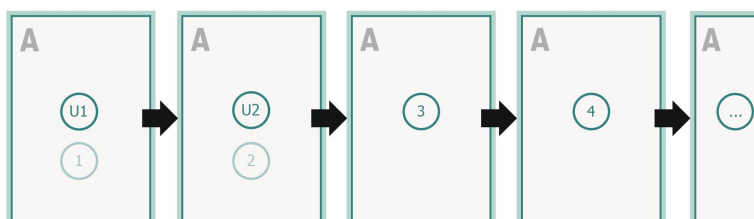

Couverture
Partie interne

fond perdu:
2 mm

Distance de sécurité:

5 mm

distance entre le texte/les informations et le bord du format final. Ceci empêche d'entamer le motif.

Emplacement des pages

Placer obligatoirement les pages de manière consécutive et individuelle.

produit fini

Veuillez tenir compte des critères de données !

Explication des symboles

 Fond perdu

 Sens de lecture

 Format final

 Format de données

Remarque :

Prévoir une marge de sécurité comme indiqué.

Placer les couleurs de fond, images ou graphiques jusqu'au bord du format de données.

Lors de la production, il peut y avoir des tolérances suite à la découpe ou au pli.