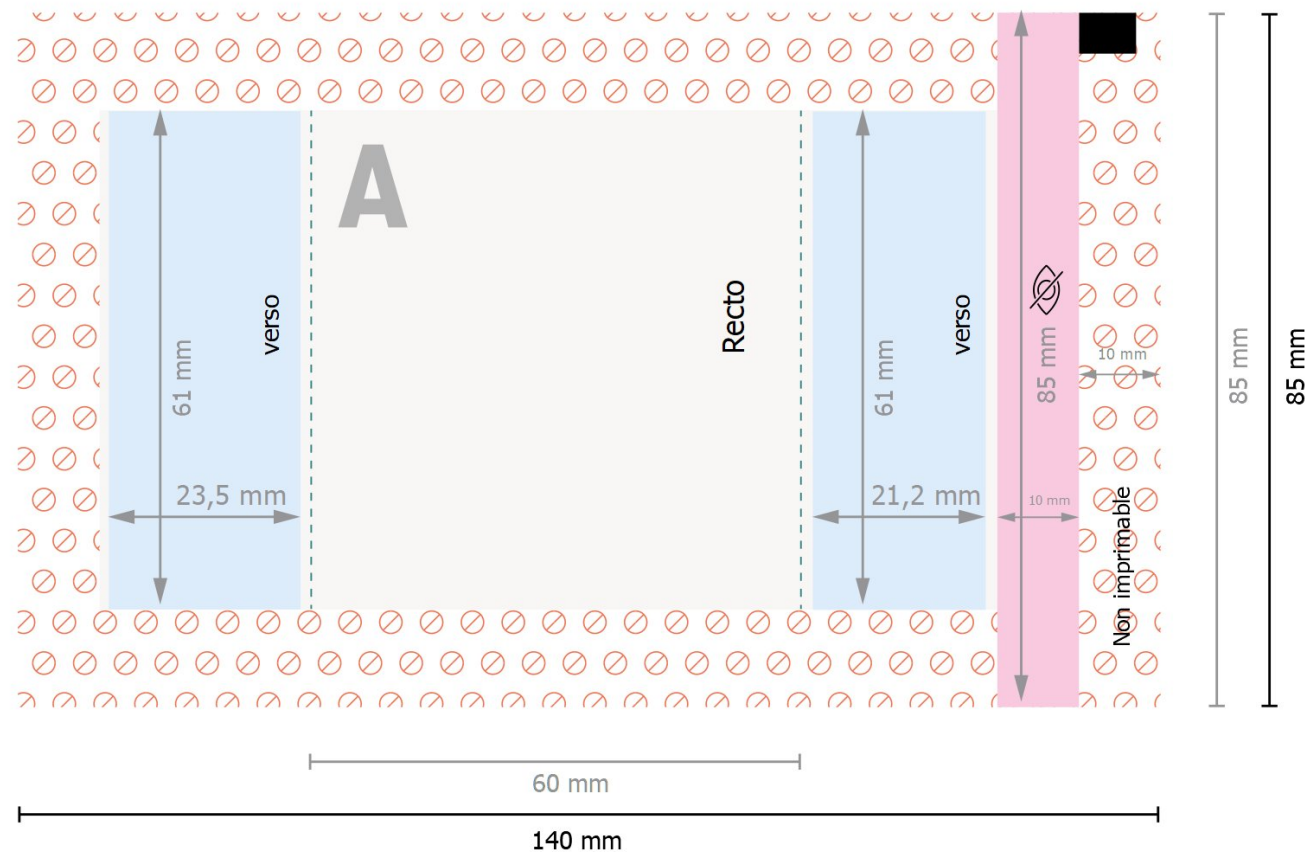

Confiseries gélifiées, 10 g

Oursons, 10 g par sachet

■ Espace réservé aux indications sur le contenu.

Format de données:

14 x 8,5 cm

Format final (fermé):

6 x 8,5 cm

Distance de sécurité:

4 mm

distance entre le texte/les informations et le bord du format final. Ceci empêche d'entamer le motif.

Explication des symboles

A Sens de lecture

— Format final

— Format de données

⊘ Non imprimable

⊘ non visible

Remarque :

Prévoir une marge de sécurité comme indiqué.

Placer les couleurs de fond, images ou graphiques jusqu'au bord du format de données.

Lors de la production, il peut y avoir des tolérances suite à la découpe ou au pli.