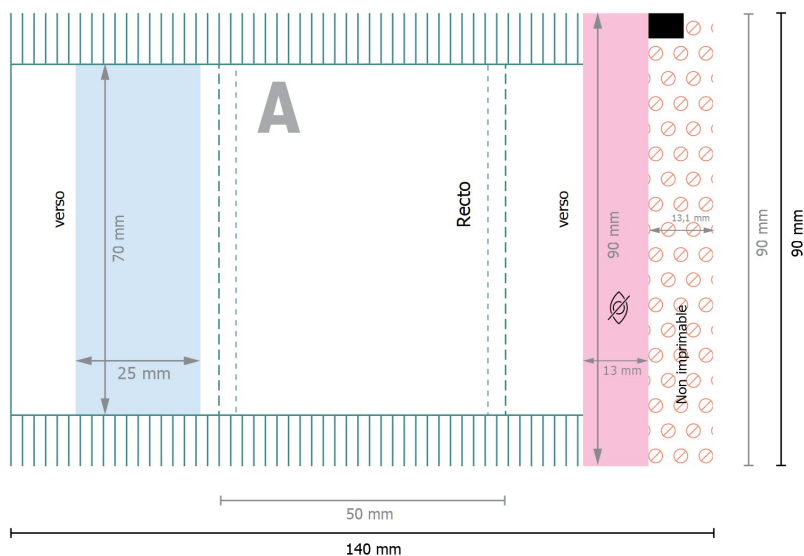

Mini biscuits fourrés Princes en emballage flow pack

■ Espace réservé aux indications sur le contenu.

Format de données:

14 x 9 cm

Format final (fermé):

5 x 9 cm

Distance de sécurité:

4 mm

distance entre le texte/les informations et le bord du format final. Ceci empêche d'entamer le motif.

Explication des symboles

A Sens de lecture

— Format final

— Format de données

⊘ Non imprimable

👁️ non visible

Remarque :

Prévoir une marge de sécurité comme indiqué.

Placer les couleurs de fond, images ou graphiques jusqu'au bord du format de données.

Lors de la production, il peut y avoir des tolérances suite à la découpe ou au pli.