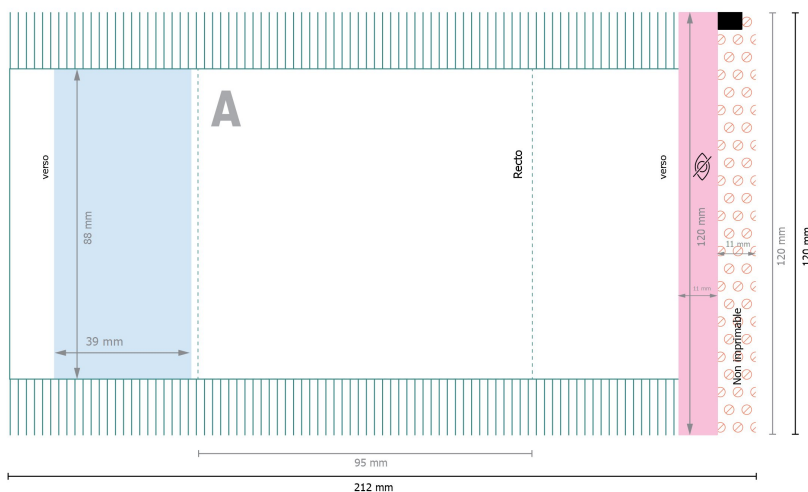

Biscuits salés en emballage flow pack

Bretzels

Format de données:

21,2 x 12 cm

Format final (fermé):

9,5 x 12 cm

Distance de sécurité:

4 mm

distance entre le texte/les informations et le bord du format final. Ceci empêche d'entamer le motif.

Explication des symboles

A Sens de lecture

— Format final

— Format de données

⊘ Non imprimable

👁 non visible

Remarque :

Prévoir une marge de sécurité comme indiqué.

Placer les couleurs de fond, images ou graphiques jusqu'au bord du format de données.

Lors de la production, il peut y avoir des tolérances suite à la découpe ou au pli.

Vous trouverez des indications sur les données d'impression sous la catégorie *Données d'impression* sur www.onlineprinters.com