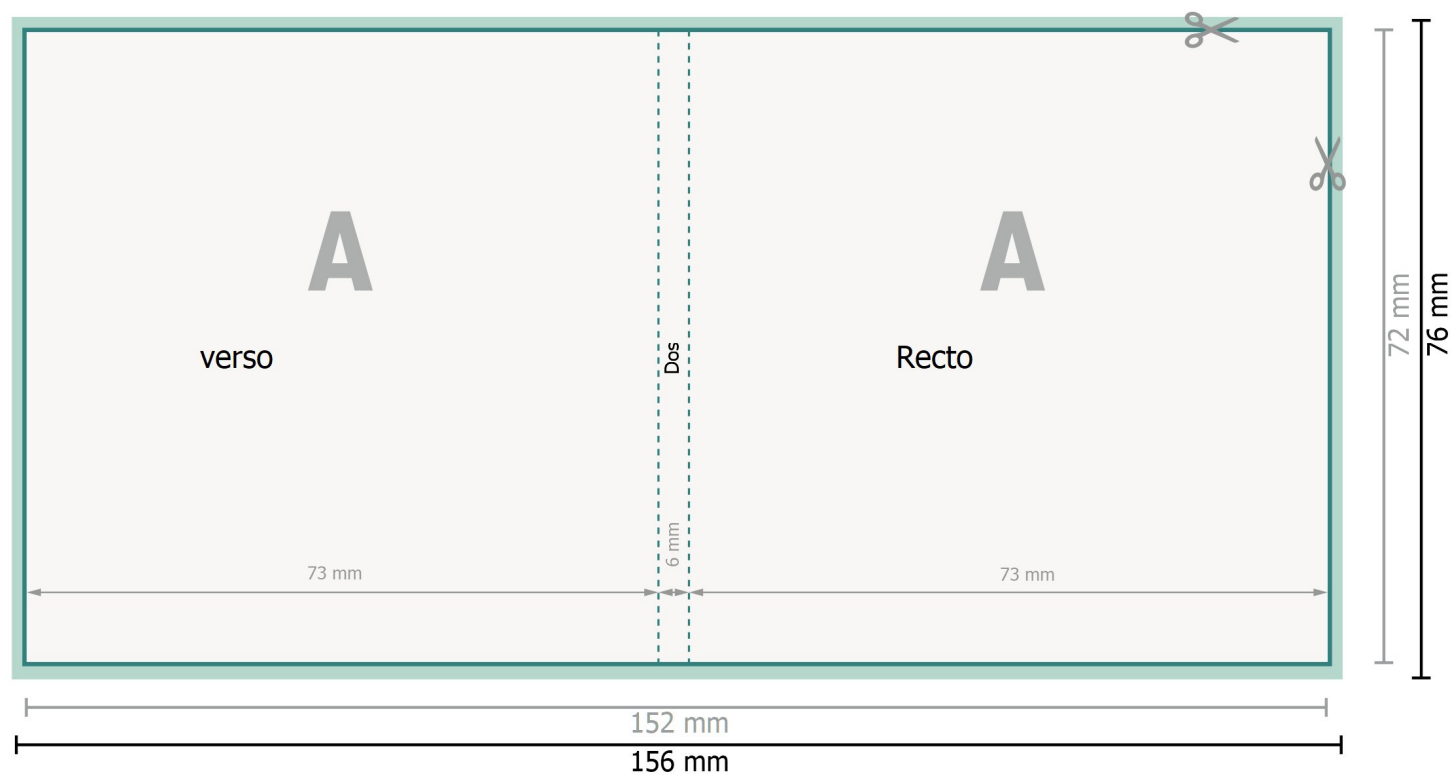

Couverture, notes adhésives, Carré, 7,2 x 7,2 cm

ouverture livre

Format de données (incl. 2 mm fond perdu):

15,6 x 7,6 cm

fond perdu:

2 mm

Format final:

15,2 x 7,2 cm

Distance de sécurité:

4 mm

distance entre le texte/les informations et le bord du format final. Ceci empêche d'entamer le motif.

Remarque :

Prévoir une marge de sécurité comme indiqué.

Placer les couleurs de fond, images ou graphiques jusqu'au bord du format de données.

Explication des symboles

 Fond perdu

 Sens de lecture

 Format final

 Format de données

 Nous découpons/perforons votre produit ici

Couverture, notes adhésives, Carré, 7,2 x 7,2 cm
ouverture livre

Format de données (incl. 2 mm fond perdu):

15,6 x 7,6 cm

fond perdu:

2 mm

Format final:

15,2 x 7,2 cm

Distance de sécurité:

4 mm

distance entre le texte/les informations et le bord du format final. Ceci empêche d'entamer le motif.