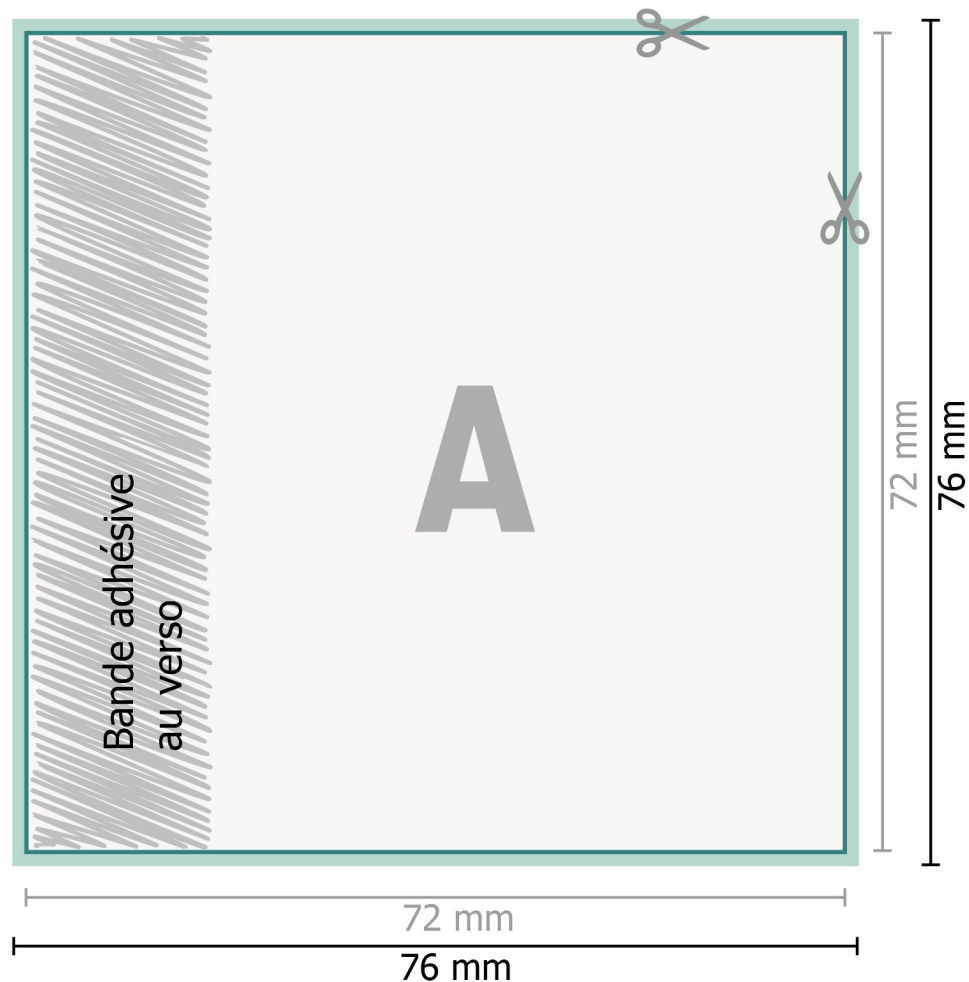

Couverture, notes adhésives, Carré, 7,2 x 7,2 cm

ouverture livre

Format de données (incl. 2 mm fond perdu):

15,6 x 7,6 cm

fond perdu:

2 mm

Format final:

15,2 x 7,2 cm

Distance de sécurité:

4 mm

distance entre le texte/les informations et le bord du format final. Ceci empêche d'entamer le motif.

Remarque :

Prévoir une marge de sécurité comme indiqué.

Placer les couleurs de fond, images ou graphiques jusqu'au bord du format de données.

Explication des symboles

 Fond perdu

 Sens de lecture

 Format final

 Format de données

 Nous découpons/perforons votre produit ici

Couverture, notes adhésives, Carré, 7,2 x 7,2 cm
ouverture livre

Format de données (incl. 2 mm fond perdu):

15,6 x 7,6 cm

fond perdu:

2 mm

Format final:

15,2 x 7,2 cm

Distance de sécurité:

4 mm

distance entre le texte/les informations et le bord du format final. Ceci empêche d'entamer le motif.