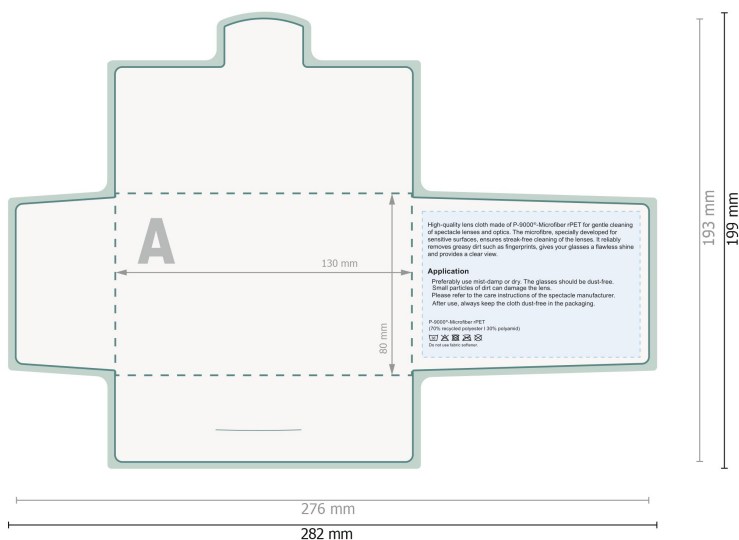

# Lingettes pour lunettes POLYCLEAN rPET, 18 x 15 cm

Étui en papier

 Veuillez ne pas placer ici d'informations importantes.

**Format de données (incl. 3 mm fond perdu):**  
28,2 x 19,9 cm

**Format final:**  
27,6 x 19,3 cm

**fond perdu:**  
3 mm

**Distance de sécurité:**  
6 mm

distance entre le texte/les informations et le bord du format final. Ceci empêche d'entamer le motif.

## Remarque :

Prévoir une marge de sécurité comme indiqué.

Placer les couleurs de fond, images ou graphiques jusqu'au bord du format de données.

Lors de la production, il peut y avoir des tolérances suite à la découpe ou au pli.