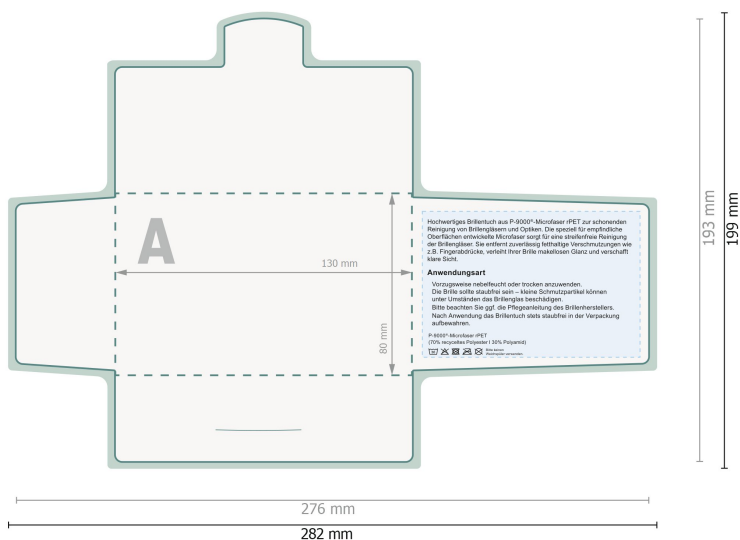

# Lingettes pour lunettes POLYCLEAN rPET, 18 x 15 cm

Étui en papier

 Veuillez ne pas placer ici d'informations importantes.

**Format de données (incl. 3 mm fond perdu):**  
28,2 x 19,9 cm

**Format final:**  
27,6 x 19,3 cm

**fond perdu:**  
3 mm

**Distance de sécurité:**  
6 mm

distance entre le texte/les informations et le bord du format final. Ceci empêche d'entamer le motif.

## Remarque :

Prévoir une marge de sécurité comme indiqué.

Placer les couleurs de fond, images ou graphiques jusqu'au bord du format de données.

Lors de la production, il peut y avoir des tolérances suite à la découpe ou au pli.