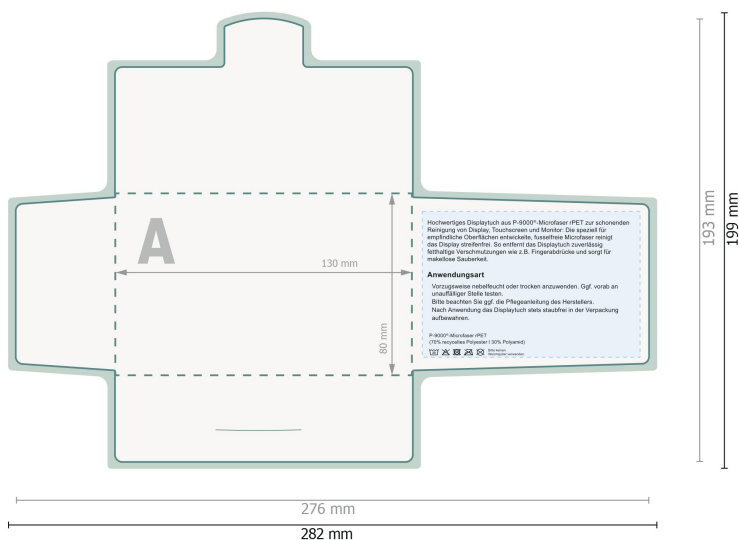

# Lingettes pour écran POLYCLEAN rPET, 15 x 15 cm

## Étui en papier

 Veuillez ne pas placer ici d'informations importantes.

**Format de données (incl. 3 mm fond perdu):**  
28,2 x 19,9 cm

**Format final:**  
27,6 x 19,3 cm

**fond perdu:**  
3 mm

**Distance de sécurité:**  
6 mm

distance entre le texte/les informations et le bord du format final. Ceci empêche d'entamer le motif.

## Étui en papier

 Veuillez ne pas placer ici d'informations importantes.

**Format de données (incl. 3 mm fond perdu):**  
28,2 x 19,9 cm

**Format final:**  
27,6 x 19,3 cm

**fond perdu:**  
3 mm

**Distance de sécurité:**  
6 mm  
distance entre le texte/les informations et le bord du format final. Ceci empêche d'entamer le motif.