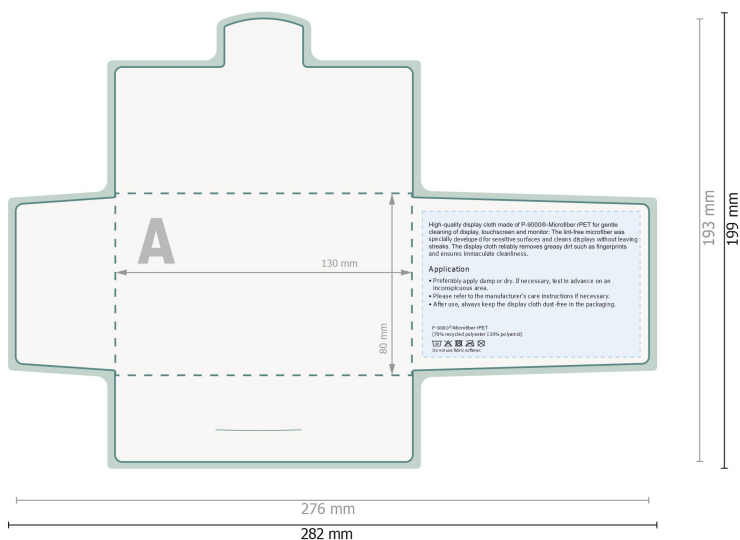

## Étui en papier

 Veuillez ne pas placer ici d'informations importantes.

**Format de données (incl. 3 mm fond perdu):**  
28,2 x 19,9 cm

**Format final:**  
27,6 x 19,3 cm

**fond perdu:**  
3 mm

**Distance de sécurité:**  
6 mm

distance entre le texte/les informations et le bord du format final. Ceci empêche d'entamer le motif.

### Remarque :

Prévoir une marge de sécurité comme indiqué.

Placer les couleurs de fond, images ou graphiques jusqu'au bord du format de données.

Lors de la production, il peut y avoir des tolérances suite à la découpe ou au pli.

## Étui en papier

 Veuillez ne pas placer ici d'informations importantes.

**Format de données (incl. 3 mm fond perdu):**  
28,2 x 19,9 cm

**Format final:**  
27,6 x 19,3 cm

**fond perdu:**  
3 mm

**Distance de sécurité:**  
6 mm  
distance entre le texte/les informations et le bord du format final. Ceci empêche d'entamer le motif.