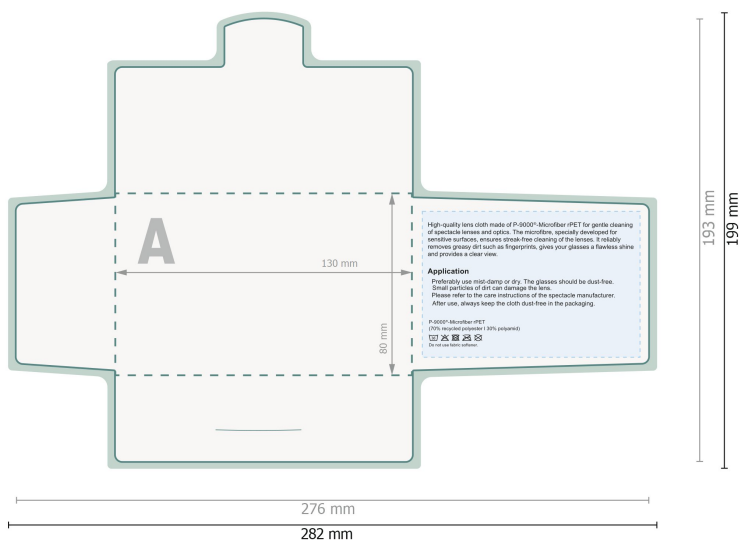

# Lingettes pour lunettes POLYCLEAN rPET, 15 x 15 cm

Étui en papier

 Veuillez ne pas placer ici d'informations importantes.

**Format de données (incl. 3 mm fond perdu):**  
28,2 x 19,9 cm

**Format final:**  
27,6 x 19,3 cm

**fond perdu:**  
3 mm

**Distance de sécurité:**  
6 mm

distance entre le texte/les informations et le bord du format final. Ceci empêche d'entamer le motif.

## Remarque :

Prévoir une marge de sécurité comme indiqué.

Placer les couleurs de fond, images ou graphiques jusqu'au bord du format de données.

Lors de la production, il peut y avoir des tolérances suite à la découpe ou au pli.

# Lingettes pour lunettes POLYCLEAN rPET, 15 x 15 cm

Étui en papier

■ Veuillez ne pas placer ici d'informations importantes.

**Format de données (incl. 3 mm fond perdu):**  
28,2 x 19,9 cm

**Format final:**  
27,6 x 19,3 cm