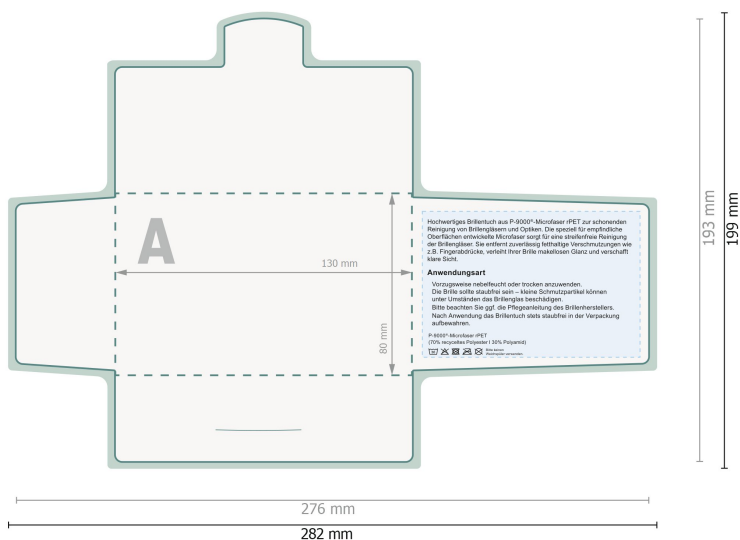

# Lingettes pour lunettes POLYCLEAN rPET, 15 x 15 cm

Étui en papier

 Veuillez ne pas placer ici d'informations importantes.

**Format de données (incl. 3 mm fond perdu):**  
28,2 x 19,9 cm

**Format final:**  
27,6 x 19,3 cm

**fond perdu:**  
3 mm

**Distance de sécurité:**  
6 mm

distance entre le texte/les informations et le bord du format final. Ceci empêche d'entamer le motif.

## Remarque :

Prévoir une marge de sécurité comme indiqué.

Placer les couleurs de fond, images ou graphiques jusqu'au bord du format de données.

Lors de la production, il peut y avoir des tolérances suite à la découpe ou au pli.

# Lingettes pour lunettes POLYCLEAN rPET, 15 x 15 cm

Étui en papier

■ Veuillez ne pas placer ici d'informations importantes.

**Format de données (incl. 3 mm fond perdu):**  
28,2 x 19,9 cm

**Format final:**  
27,6 x 19,3 cm