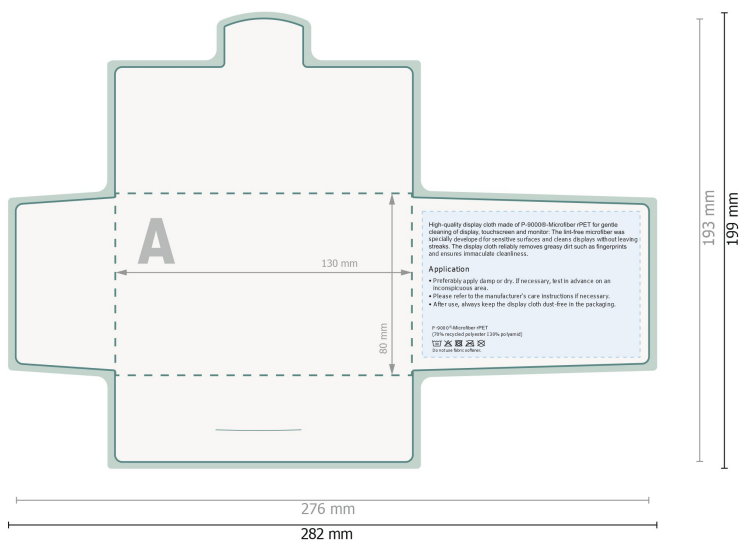

# Linguettes pour écran POLYCLEAN rPET, 18 x 15 cm

Étui en papier

⚠ Veuillez ne pas placer ici d'informations importantes.

**Format de données (incl. 3 mm fond perdu):**  
28,2 x 19,9 cm

**Format final:**  
27,6 x 19,3 cm

**fond perdu:**  
3 mm

**Distance de sécurité:**  
6 mm

distance entre le texte/les informations et le bord du format final. Ceci empêche d'entamer le motif.

## Remarque :

Prévoir une marge de sécurité comme indiqué.

Placer les couleurs de fond, images ou graphiques jusqu'au bord du format de données.

Lors de la production, il peut y avoir des tolérances suite à la découpe ou au pli.

## Étui en papier

 Veuillez ne pas placer ici d'informations importantes.

**Format de données (incl. 3 mm fond perdu):**  
28,2 x 19,9 cm

**Format final:**  
27,6 x 19,3 cm

**fond perdu:**  
3 mm

**Distance de sécurité:**  
6 mm