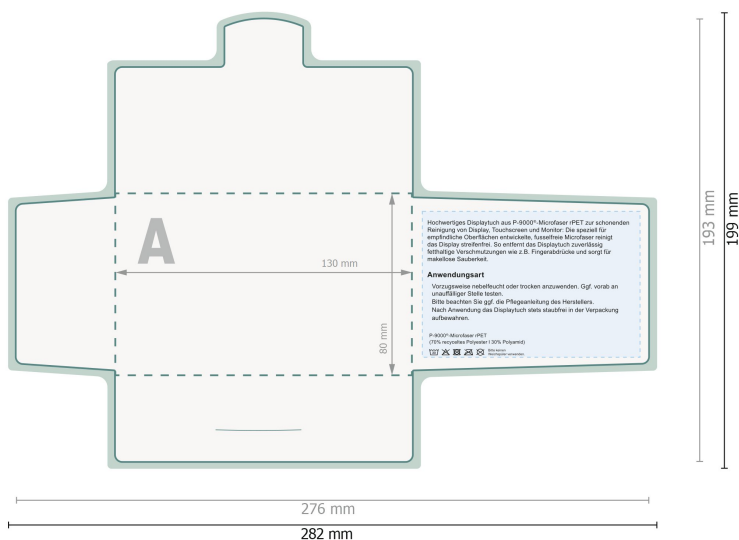

# Linguettes pour écran POLYCLEAN rPET, 18 x 15 cm

Étui en papier

⚠ Veuillez ne pas placer ici d'informations importantes.

**Format de données (incl. 3 mm fond perdu):**  
28,2 x 19,9 cm

**Format final:**  
27,6 x 19,3 cm

**fond perdu:**  
3 mm

**Distance de sécurité:**  
6 mm

distance entre le texte/les informations et le bord du format final. Ceci empêche d'entamer le motif.

## Étui en papier

 Veuillez ne pas placer ici d'informations importantes.

**Format de données (incl. 3 mm fond perdu):**  
28,2 x 19,9 cm

**Format final:**  
27,6 x 19,3 cm

**fond perdu:**  
3 mm

**Distance de sécurité:**  
6 mm

distance entre le texte/les informations et le bord du format final. Ceci empêche d'entamer le motif.