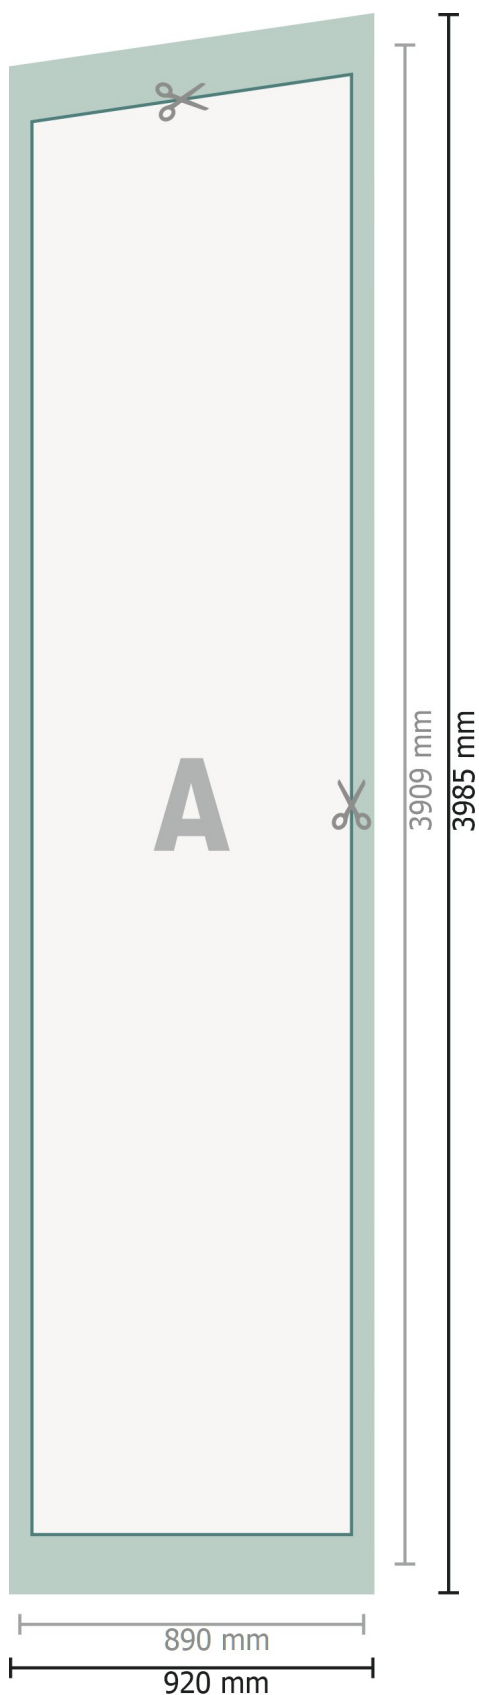

Drapeau Squareflag, 89 x 448 cm

**Format de données:**

92 x 398,5 cm

Format final:

89 x 390,9 cm

Dimension du produit:

89 x 448 cm

Distance de sécurité:

40 mm

distance entre le texte/les informations et le bord du format final. Ceci empêche d'entamer le motif.

Explication des symboles

 Fond perdu

 Sens de lecture

 Format final

 Format de données

Remarque :

Prévoir une marge de sécurité comme indiqué.

Placer les couleurs de fond, images ou graphiques jusqu'au bord du format de données.

Lors de la production, il peut y avoir des tolérances suite à la découpe ou au pli.