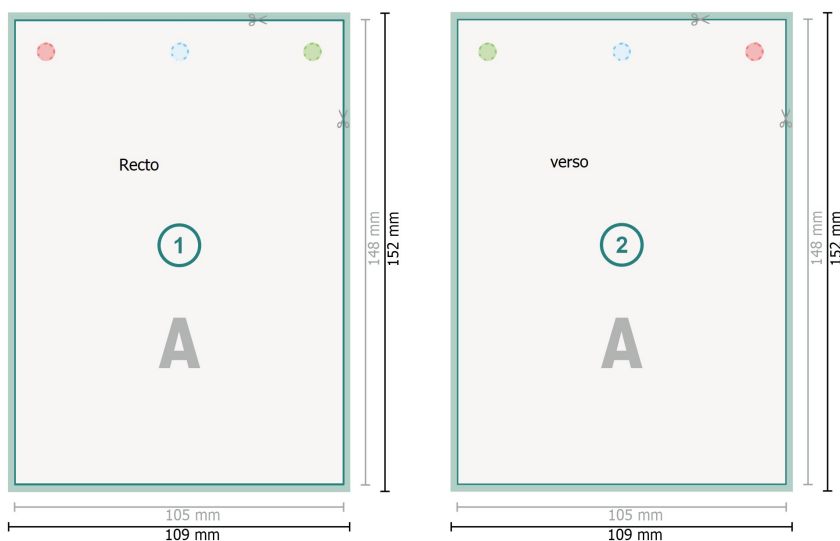

Étiquettes à accrocher avec couleurs à effets, A6

   perçage en option

Format de données (incl. 2 mm fond perdu):

10,9 x 15,2 cm

fond perdu:

2 mm

Format final:

10,5 x 14,8 cm

Distance de sécurité:

4 mm

distance entre le texte/les informations et le bord du format final. Ceci empêche d'entamer le motif.

Explication des symboles

 Fond perdu

 Sens de lecture

 Format final

 Format de données

 Nous découpons/perforons votre produit ici

Remarque :

Prévoir une marge de sécurité comme indiqué.

Placer les couleurs de fond, images ou graphiques jusqu'au bord du format de données.

Lors de la production, il peut y avoir des tolérances suite à la découpe ou au pli.