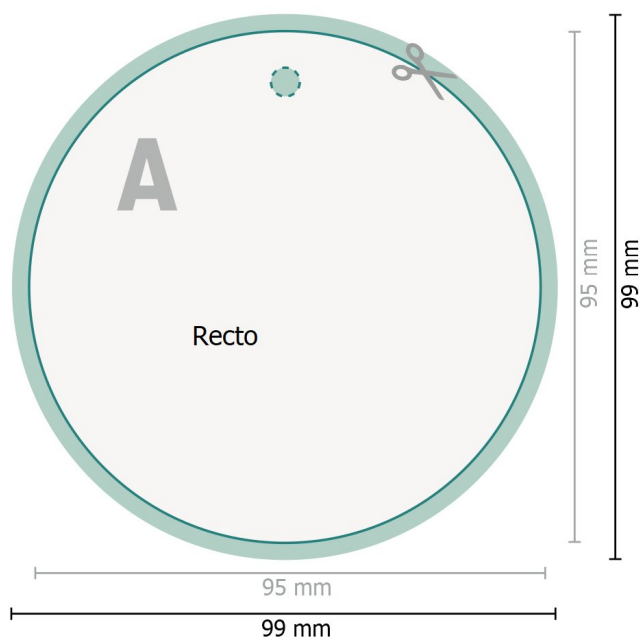

# Étiquettes à accrocher avec couleurs à effets, Ø 9,5 cm

## Format de données (incl. 2 mm fond perdu):

9,9 x 9,9 cm

## fond perdu:

2 mm

## Format final:

9,5 x 9,5 cm