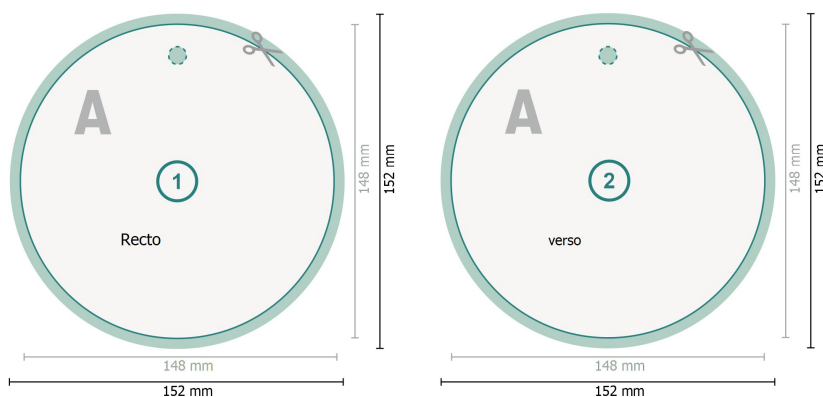

# Étiquettes à accrocher avec couleurs à effets, Ø 14,8 cm

**Format de données (incl. 2 mm fond perdu):**  
15,2 x 15,2 cm

**fond perdu:**  
2 mm

**Format final:**  
14,8 x 14,8 cm

**Distance de sécurité:**  
4 mm  
distance entre le texte/les informations et le bord du format final. Ceci empêche d'entamer le motif.

## Explication des symboles

-  Fond perdu
-  Sens de lecture
-  Format final
-  Format de données
-  Nous découpons/perforons votre produit ici

## Remarque :

Prévoir une marge de sécurité comme indiqué.

Placer les couleurs de fond, images ou graphiques jusqu'au bord du format de données.

Lors de la production, il peut y avoir des tolérances suite à la découpe ou au pli.