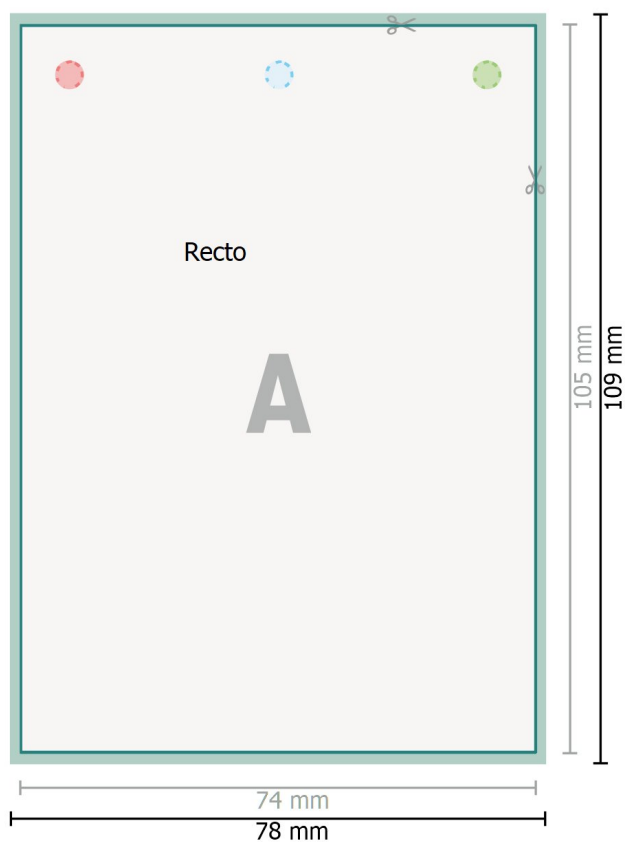

Étiquettes à accrocher avec couleurs à effets, A7

   perçage en option

Format de données (incl. 2 mm fond perdu):
7,8 x 10,9 cm

fond perdu:
2 mm

Format final:
7,4 x 10,5 cm

Distance de sécurité:
4 mm
distance entre le texte/les informations et le bord du format final. Ceci empêche d'entamer le motif.

Explication des symboles

 Fond perdu

 Sens de lecture

 Format final

 Format de données

 Nous découpons/perforons votre produit ici

Remarque :

Prévoir une marge de sécurité comme indiqué.

Placer les couleurs de fond, images ou graphiques jusqu'au bord du format de données.

Lors de la production, il peut y avoir des tolérances suite à la découpe ou au pli.

Vous trouverez des indications sur les données d'impression sous la catégorie *Données d'impression* sur www.onlineprinters.com