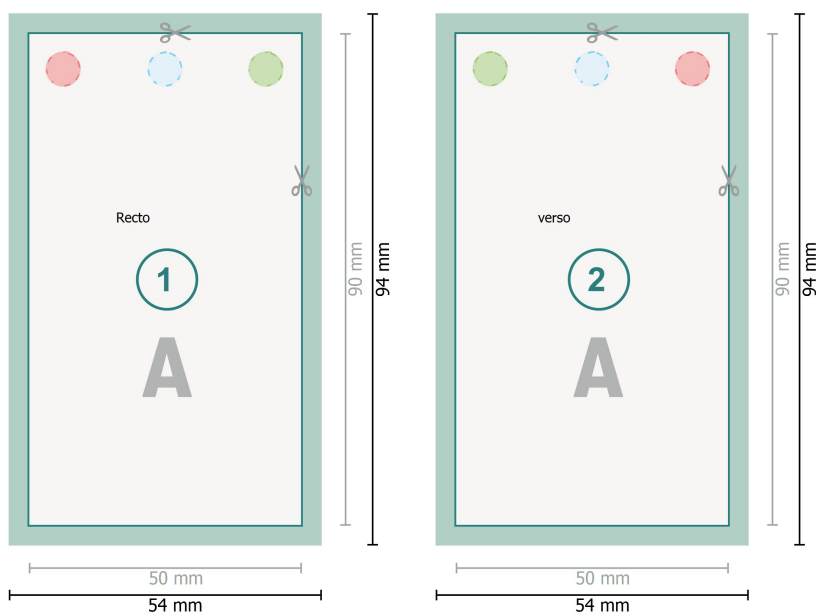

Étiquettes à accrocher avec couleurs à effets, 5,0 x 9,0 cm

   perçage en option

Format de données (incl. 2 mm fond perdu):

5,4 x 9,4 cm

fond perdu:

2 mm

Format final:

5 x 9 cm

Distance de sécurité:

4 mm

distance entre le texte/les informations et le bord du format final. Ceci empêche d'entamer le motif.

Explication des symboles

 Fond perdu

 Sens de lecture

 Format final

 Format de données

 Nous découpons/perforons votre produit ici

Remarque :

Prévoir une marge de sécurité comme indiqué.

Placer les couleurs de fond, images ou graphiques jusqu'au bord du format de données.

Lors de la production, il peut y avoir des tolérances suite à la découpe ou au pli.