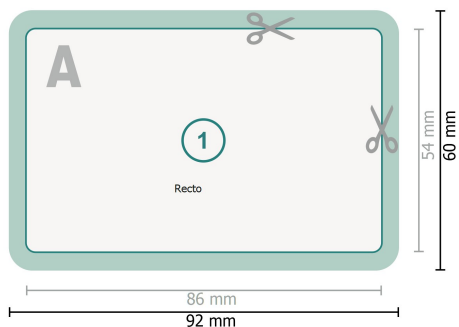

Cartes de visite NFC, 8,6 x 5,4 cm, 4/4

Veillez tenir compte des critères de données !

 Étiquetage obligatoire

 Veillez ne pas placer ici d'informations importantes.

Format de données (incl. 3 mm fond perdu):
9,2 x 6 cm

fond perdu:
3 mm

Format final:
8,6 x 5,4 cm

Distance de sécurité:
4 mm
distance entre le texte/les informations et le bord du format final. Ceci empêche d'entamer le motif.

Explication des symboles

 Fond perdu

 Sens de lecture

 Format final

 Format de données

 Nous découpons/perforons votre produit ici

Remarque :

Prévoir une marge de sécurité comme indiqué.

Placer les couleurs de fond, images ou graphiques jusqu'au bord du format de données.