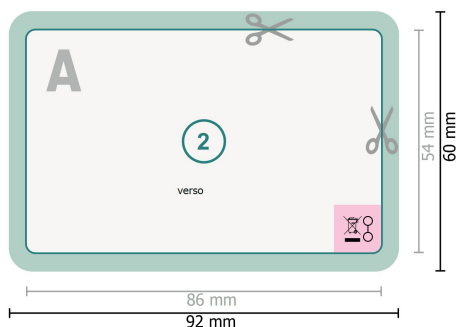

Cartes de visite NFC, 8,6 x 5,4 cm, 4/4

Veillez tenir compte des critères de données !

 Étiquetage obligatoire

 Veillez ne pas placer ici d'informations importantes.

Format de données (incl. 3 mm fond perdu):
9,2 x 6 cm

fond perdu:
3 mm

Format final:
8,6 x 5,4 cm

Distance de sécurité:
4 mm
distance entre le texte/les informations et le bord du format final. Ceci empêche d'entamer le motif.

Explication des symboles

 Fond perdu

 Sens de lecture

 Format final

 Format de données

 Nous découpons/perforons votre produit ici

Remarque :

Prévoir une marge de sécurité comme indiqué.

Placer les couleurs de fond, images ou graphiques jusqu'au bord du format de données.