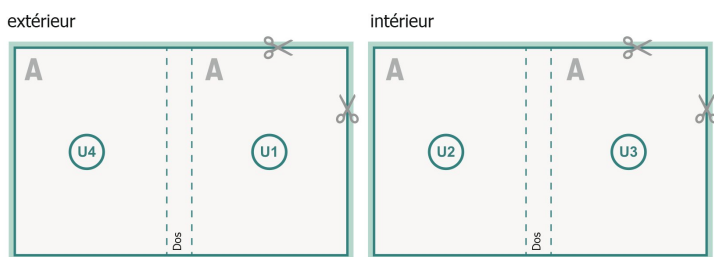

Couverture

Format de données (incl. mm fond perdu):
10,9 x 10,9 cm

Format final (fermé):
10,5 x 10,5 cm

fond perdu:
mm

Distance de sécurité:
5 mm

distance entre le texte/les informations et le bord du format final. Ceci empêche d'entamer le motif.

Partie interne

Emplacement des pages

Placer obligatoirement les pages de manière consécutive et individuelle.

produit fini

Explication des symboles

 Fond perdu

A Sens de lecture

 Nous découpons/perforons votre produit ici

- - - Rainage/Pliage

Remarque :

Prévoir une marge de sécurité comme indiqué.

Placer les couleurs de fond, images ou graphiques jusqu'au bord du format de données.

Lors de la production, il peut y avoir des tolérances suite à la découpe ou au pli.