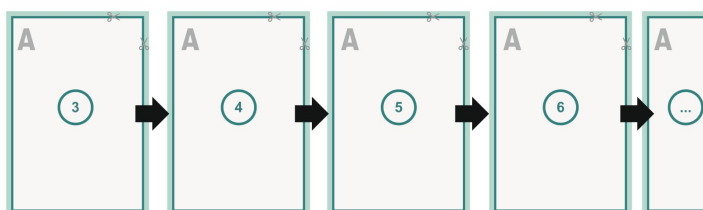

Couverture

Format de données (incl. mm fond perdu):
10,9 x 10,9 cm

Format final (fermé):
10,5 x 10,5 cm

fond perdu:
mm

Distance de sécurité:
5 mm

distance entre le texte/les informations et le bord du format final. Ceci empêche d'entamer le motif.

Partie interne

Emplacement des pages

Placer obligatoirement les pages de manière consécutive et individuelle.

produit fini

Explication des symboles

 Fond perdu

A Sens de lecture

 Nous découpons/perforons votre produit ici

- - - Rainage/Pliage

Remarque :

Prévoir une marge de sécurité comme indiqué.

Placer les couleurs de fond, images ou graphiques jusqu'au bord du format de données.

Lors de la production, il peut y avoir des tolérances suite à la découpe ou au pli.