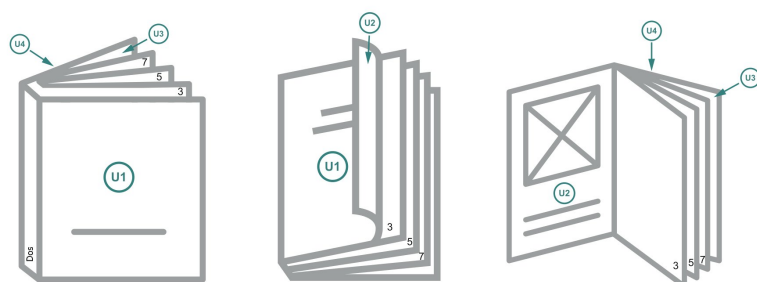

Couverture

Format de données (incl. mm fond perdu):
10,9 x 10,9 cm

Format final (fermé):
10,5 x 10,5 cm

fond perdu:
mm

Distance de sécurité:
5 mm

distance entre le texte/les informations et le bord du format final. Ceci empêche d'entamer le motif.

Partie interne

Emplacement des pages

Placer obligatoirement les pages de manière consécutive et individuelle.

produit fini

Explication des symboles

 Fond perdu

A Sens de lecture

 Nous découpons/perforons votre produit ici

- - - Rainage/Pliage

Remarque :

Prévoir une marge de sécurité comme indiqué.

Placer les couleurs de fond, images ou graphiques jusqu'au bord du format de données.

Lors de la production, il peut y avoir des tolérances suite à la découpe ou au pli.