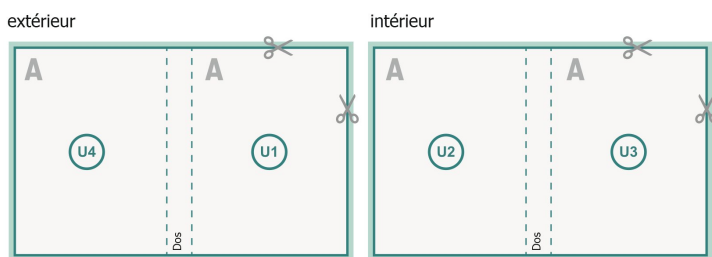

Couverture

Format de données (incl. mm fond perdu):
30,1 x 10,9 cm

Format final (fermé):
29,7 x 10,5 cm

fond perdu:
mm

Distance de sécurité:
5 mm

distance entre le texte/les informations et le bord du format final. Ceci empêche d'entamer le motif.

Partie interne

Emplacement des pages

Placer obligatoirement les pages de manière consécutive et individuelle.

produit fini

Explication des symboles

 Fond perdu

A Sens de lecture

 Nous découpons/perforons votre produit ici

- - - Rainage/Pliage

Remarque :

Prévoir une marge de sécurité comme indiqué.

Placer les couleurs de fond, images ou graphiques jusqu'au bord du format de données.

Lors de la production, il peut y avoir des tolérances suite à la découpe ou au pli.