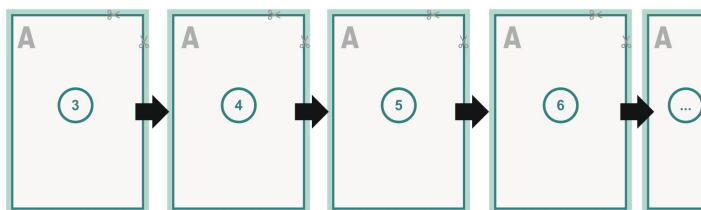

Couverture

Format de données (incl. mm fond perdu):
21,4 x 15,2 cm

Format final (fermé):
21 x 14,8 cm

fond perdu:
mm

Distance de sécurité:
5 mm

distance entre le texte/les informations et le bord du format final. Ceci empêche d'entamer le motif.

Partie interne

Emplacement des pages

Placer obligatoirement les pages de manière consécutive et individuelle.

produit fini

Explication des symboles

-  Fond perdu
-  Sens de lecture
-  Nous découpons/perforons votre produit ici
-  Rainage/Pliage

Remarque :

Prévoir une marge de sécurité comme indiqué.

Placer les couleurs de fond, images ou graphiques jusqu'au bord du format de données.

Lors de la production, il peut y avoir des tolérances suite à la découpe ou au pli.