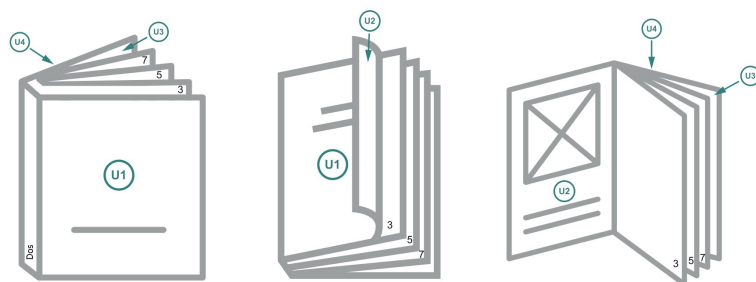

Couverture

Format de données (incl. mm fond perdu):
21,4 x 15,2 cm

Format final (fermé):
21 x 14,8 cm

fond perdu:
mm

Distance de sécurité:
5 mm

distance entre le texte/les informations et le bord du format final. Ceci empêche d'entamer le motif.

Partie interne

Emplacement des pages

Placer obligatoirement les pages de manière consécutive et individuelle.

produit fini

Explication des symboles

-  Fond perdu
-  Sens de lecture
-  Nous découpons/perforons votre produit ici
-  Rainage/Pliage

Remarque :

Prévoir une marge de sécurité comme indiqué.

Placer les couleurs de fond, images ou graphiques jusqu'au bord du format de données.

Lors de la production, il peut y avoir des tolérances suite à la découpe ou au pli.