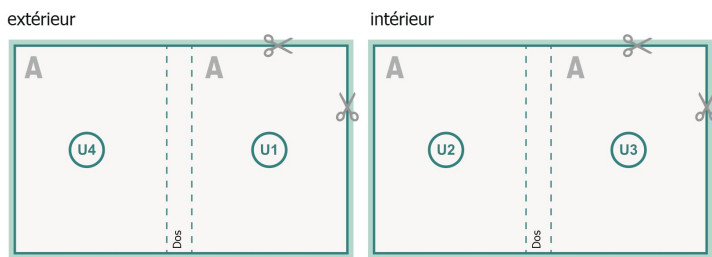

Couverture

Format de données (incl. mm fond perdu):
21,4 x 15,2 cm

Format final (fermé):
21 x 14,8 cm

fond perdu:
mm

Distance de sécurité:
5 mm

distance entre le texte/les informations et le bord du format final. Ceci empêche d'entamer le motif.

Partie interne

Emplacement des pages

Placer obligatoirement les pages de manière consécutive et individuelle.

produit fini

Explication des symboles

-  Fond perdu
-  Sens de lecture
-  Nous découpons/perforons votre produit ici
-  Rainage/Pliage

Remarque :

Prévoir une marge de sécurité comme indiqué.

Placer les couleurs de fond, images ou graphiques jusqu'au bord du format de données.

Lors de la production, il peut y avoir des tolérances suite à la découpe ou au pli.