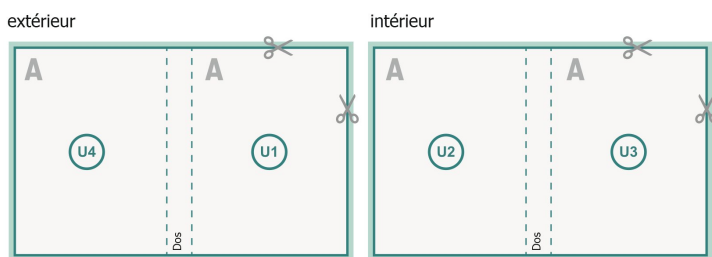

Couverture

Format de données (incl. mm fond perdu):
12,4 x 12,4 cm

Format final (fermé):
12 x 12 cm

fond perdu:
mm

Distance de sécurité:
5 mm

distance entre le texte/les informations et le bord du format final. Ceci empêche d'entamer le motif.

Partie interne

Emplacement des pages

Placer obligatoirement les pages de manière consécutive et individuelle.

produit fini

Explication des symboles

 Fond perdu

 Sens de lecture

 Nous découpons/perforons votre produit ici

 Rainage/Pliage

Remarque :

Prévoir une marge de sécurité comme indiqué.

Placer les couleurs de fond, images ou graphiques jusqu'au bord du format de données.

Lors de la production, il peut y avoir des tolérances suite à la découpe ou au pli.