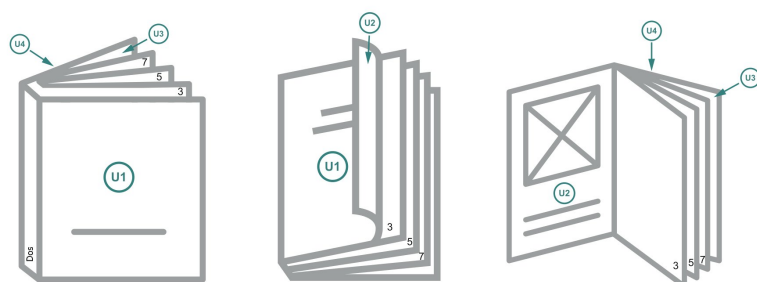

Couverture

Format de données (incl. mm fond perdu):
12,4 x 12,4 cm

Format final (fermé):
12 x 12 cm

fond perdu:
mm

Distance de sécurité:
5 mm

distance entre le texte/les informations et le bord du format final. Ceci empêche d'entamer le motif.

Partie interne

Emplacement des pages

Placer obligatoirement les pages de manière consécutive et individuelle.

produit fini

Explication des symboles

 Fond perdu

 Sens de lecture

 Nous découpons/perforons votre produit ici

 Rainage/Pliage

Remarque :

Prévoir une marge de sécurité comme indiqué.

Placer les couleurs de fond, images ou graphiques jusqu'au bord du format de données.

Lors de la production, il peut y avoir des tolérances suite à la découpe ou au pli.