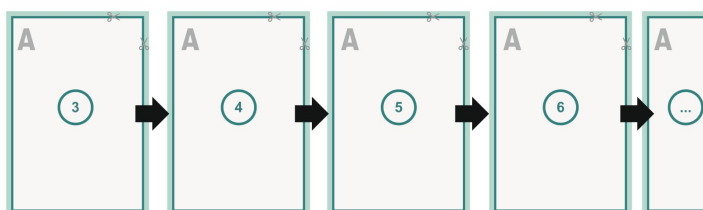

Couverture

Format de données (incl. mm fond perdu):
12,4 x 12,4 cm

Format final (fermé):
12 x 12 cm

fond perdu:
mm

Distance de sécurité:
5 mm

distance entre le texte/les informations et le bord du format final. Ceci empêche d'entamer le motif.

Partie interne

Emplacement des pages

Placer obligatoirement les pages de manière consécutive et individuelle.

produit fini

Explication des symboles

 Fond perdu

 Sens de lecture

 Nous découpons/perforons votre produit ici

 Rainage/Pliage

Remarque :

Prévoir une marge de sécurité comme indiqué.

Placer les couleurs de fond, images ou graphiques jusqu'au bord du format de données.

Lors de la production, il peut y avoir des tolérances suite à la découpe ou au pli.