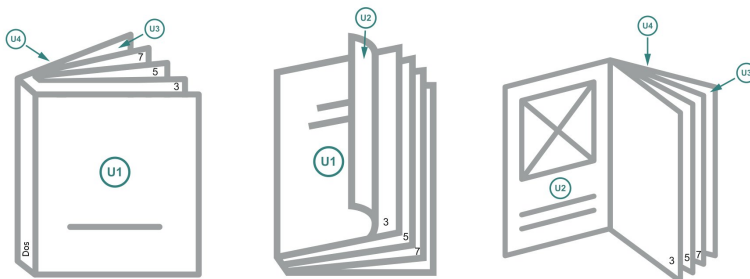

Couverture

Format de données (incl. mm fond perdu):
15,2 x 10,9 cm

Format final (fermé):
14,8 x 10,5 cm

fond perdu:
mm

Distance de sécurité:
5 mm

distance entre le texte/les informations et le bord du format final. Ceci empêche d'entamer le motif.

Partie interne

Emplacement des pages

Placer obligatoirement les pages de manière consécutive et individuelle.

produit fini

Explication des symboles

-  Fond perdu
-  Sens de lecture
-  Nous découpons/perforons votre produit ici
-  Rainage/Pliage

Remarque :

Prévoir une marge de sécurité comme indiqué.

Placer les couleurs de fond, images ou graphiques jusqu'au bord du format de données.

Lors de la production, il peut y avoir des tolérances suite à la découpe ou au pli.