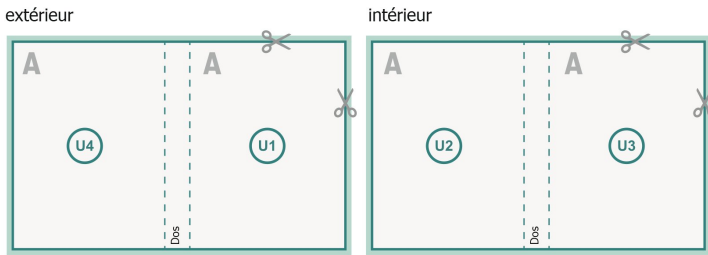

Couverture

Format de données (incl. mm fond perdu):
15,2 x 10,9 cm

Format final (fermé):
14,8 x 10,5 cm

fond perdu:
mm

Distance de sécurité:
5 mm

distance entre le texte/les informations et le bord du format final. Ceci empêche d'entamer le motif.

Partie interne

Emplacement des pages

Placer obligatoirement les pages de manière consécutive et individuelle.

produit fini

Explication des symboles

-  Fond perdu
-  Sens de lecture
-  Nous découpons/perforons votre produit ici
-  Rainage/Pliage

Remarque :

Prévoir une marge de sécurité comme indiqué.

Placer les couleurs de fond, images ou graphiques jusqu'au bord du format de données.

Lors de la production, il peut y avoir des tolérances suite à la découpe ou au pli.