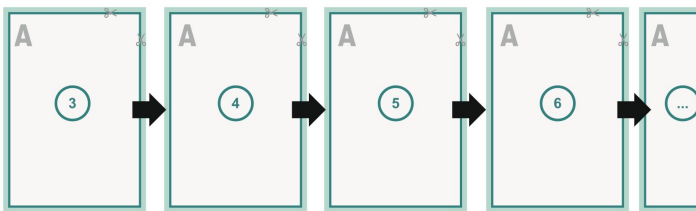

Couverture

Format de données (incl. mm fond perdu):
15,2 x 10,9 cm

Format final (fermé):
14,8 x 10,5 cm

fond perdu:
mm

Distance de sécurité:
5 mm

distance entre le texte/les informations et le bord du format final. Ceci empêche d'entamer le motif.

Partie interne

Emplacement des pages

Placer obligatoirement les pages de manière consécutive et individuelle.

produit fini

Explication des symboles

-  Fond perdu
-  Sens de lecture
-  Nous découpons/perforons votre produit ici
-  Rainage/Pliage

Remarque :

Prévoir une marge de sécurité comme indiqué.

Placer les couleurs de fond, images ou graphiques jusqu'au bord du format de données.

Lors de la production, il peut y avoir des tolérances suite à la découpe ou au pli.