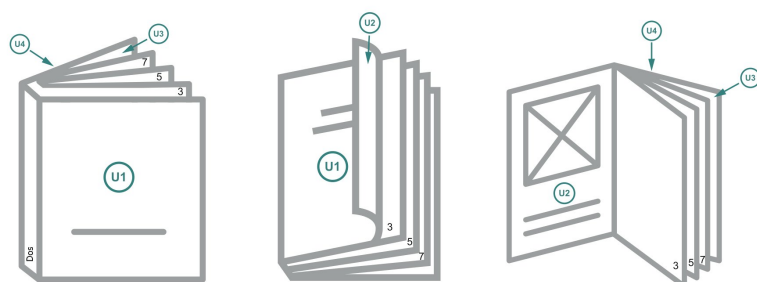

Couverture

Format de données (incl. mm fond perdu):
10,9 x 30,1 cm

Format final (fermé):
10,5 x 29,7 cm

fond perdu:
mm

Distance de sécurité:
5 mm

distance entre le texte/les informations et le bord du format final. Ceci empêche d'entamer le motif.

Partie interne

Emplacement des pages

Placer obligatoirement les pages de manière consécutive et individuelle.

produit fini

Explication des symboles

 Fond perdu

A Sens de lecture

 Nous découpons/perforons votre produit ici

- - - Rainage/Pliage

Remarque :

Prévoir une marge de sécurité comme indiqué.

Placer les couleurs de fond, images ou graphiques jusqu'au bord du format de données.

Lors de la production, il peut y avoir des tolérances suite à la découpe ou au pli.