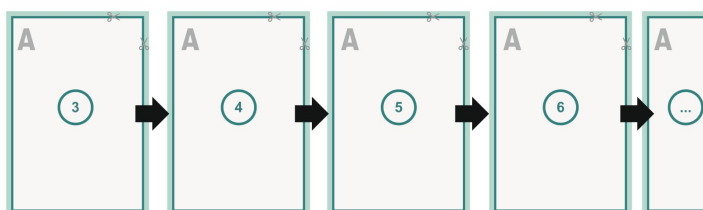

Couverture

Format de données (incl. mm fond perdu):
10,9 x 30,1 cm

Format final (fermé):
10,5 x 29,7 cm

fond perdu:
mm

Distance de sécurité:
5 mm

distance entre le texte/les informations et le bord du format final. Ceci empêche d'entamer le motif.

Partie interne

Emplacement des pages

Placer obligatoirement les pages de manière consécutive et individuelle.

produit fini

Explication des symboles

 Fond perdu

A Sens de lecture

 Nous découpons/perforons votre produit ici

- - - Rainage/Pliage

Remarque :

Prévoir une marge de sécurité comme indiqué.

Placer les couleurs de fond, images ou graphiques jusqu'au bord du format de données.

Lors de la production, il peut y avoir des tolérances suite à la découpe ou au pli.