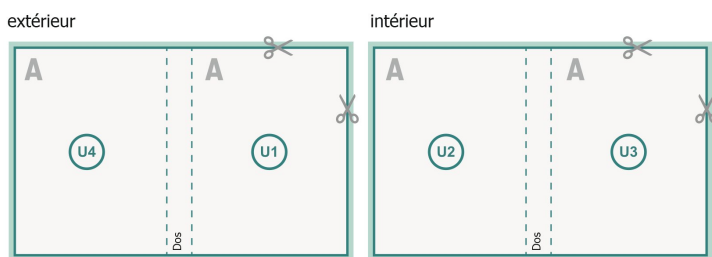

Couverture

Format de données (incl. mm fond perdu):
10,9 x 30,1 cm

Format final (fermé):
10,5 x 29,7 cm

fond perdu:
mm

Distance de sécurité:
5 mm

distance entre le texte/les informations et le bord du format final. Ceci empêche d'entamer le motif.

Partie interne

Emplacement des pages

Placer obligatoirement les pages de manière consécutive et individuelle.

produit fini

Explication des symboles

 Fond perdu

A Sens de lecture

 Nous découpons/perforons votre produit ici

- - - Rainage/Pliage

Remarque :

Prévoir une marge de sécurité comme indiqué.

Placer les couleurs de fond, images ou graphiques jusqu'au bord du format de données.

Lors de la production, il peut y avoir des tolérances suite à la découpe ou au pli.