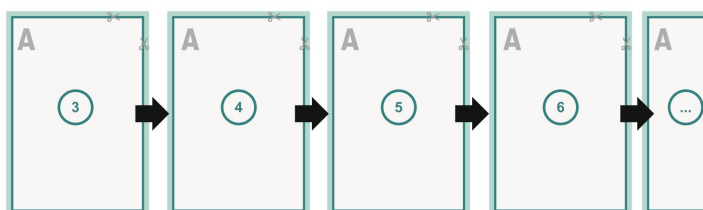

Couverture

Format de données (incl. mm fond perdu):
15,2 x 21,4 cm

Format final (fermé):
14,8 x 21 cm

fond perdu:
mm

Distance de sécurité:
5 mm

distance entre le texte/les informations et le bord du format final. Ceci empêche d'entamer le motif.

Partie interne

Emplacement des pages

Placer obligatoirement les pages de manière consécutive et individuelle.

produit fini

Explication des symboles

 Fond perdu

A Sens de lecture

 Nous découpons/perforons votre produit ici

 Rainage/Pliage

Remarque :

Prévoir une marge de sécurité comme indiqué.

Placer les couleurs de fond, images ou graphiques jusqu'au bord du format de données.

Lors de la production, il peut y avoir des tolérances suite à la découpe ou au pli.