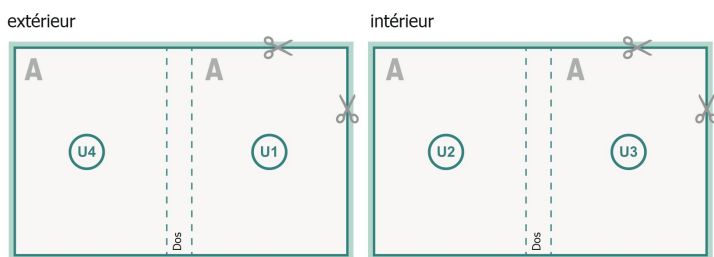

Couverture

Format de données (incl. mm fond perdu):
15,2 x 21,4 cm

Format final (fermé):
14,8 x 21 cm

fond perdu:
mm

Distance de sécurité:
5 mm

distance entre le texte/les informations et le bord du format final. Ceci empêche d'entamer le motif.

Partie interne

Emplacement des pages

Placer obligatoirement les pages de manière consécutive et individuelle.

produit fini

Explication des symboles

 Fond perdu

A Sens de lecture

 Nous découpons/perforons votre produit ici

 Rainage/Pliage

Remarque :

Prévoir une marge de sécurité comme indiqué.

Placer les couleurs de fond, images ou graphiques jusqu'au bord du format de données.

Lors de la production, il peut y avoir des tolérances suite à la découpe ou au pli.