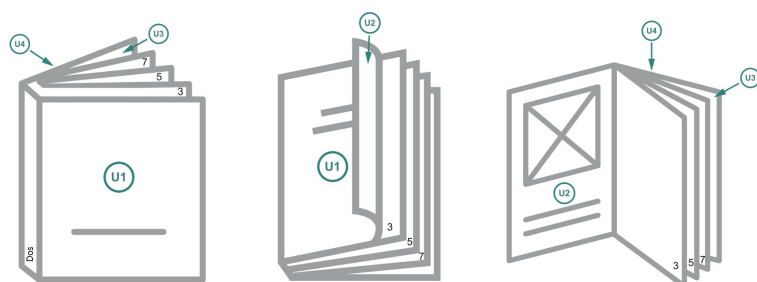

Couverture

Format de données (incl. mm fond perdu):
15,2 x 21,4 cm

Format final (fermé):
14,8 x 21 cm

fond perdu:
mm

Distance de sécurité:
5 mm

distance entre le texte/les informations et le bord du format final. Ceci empêche d'entamer le motif.

Partie interne

Emplacement des pages

Placer obligatoirement les pages de manière consécutive et individuelle.

produit fini

Explication des symboles

 Fond perdu

A Sens de lecture

 Nous découpons/perforons votre produit ici

 Rainage/Pliage

Remarque :

Prévoir une marge de sécurité comme indiqué.

Placer les couleurs de fond, images ou graphiques jusqu'au bord du format de données.

Lors de la production, il peut y avoir des tolérances suite à la découpe ou au pli.