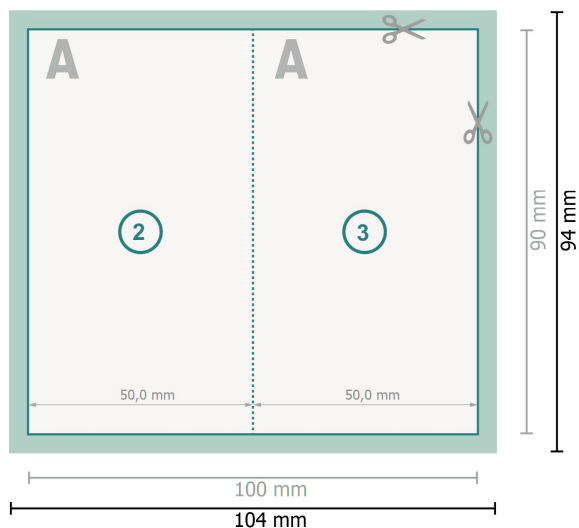

# Cartes visite pliables, 5,0 x 9,0 cm, format portrait

1 pli

**Format de données (incl. 2 mm fond perdu):**  
10,4 x 9,4 cm

**fond perdu:**  
2 mm

**Format final:**  
10 x 9 cm

**Format final (fermé):**  
5 x 9 cm

**Distance de sécurité:**  
4 mm  
distance entre le texte/les informations et le bord du format final. Ceci empêche d'entamer le motif.

## Explication des symboles

-  Fond perdu
-  Sens de lecture
-  Format final
-  Format de données
-  Rainage/Pliage

## Remarque :

Prévoir une marge de sécurité comme indiqué.

Placer les couleurs de fond, images ou graphiques jusqu'au bord du format de données.

Lors de la production, il peut y avoir des tolérances suite à la découpe ou au pli.