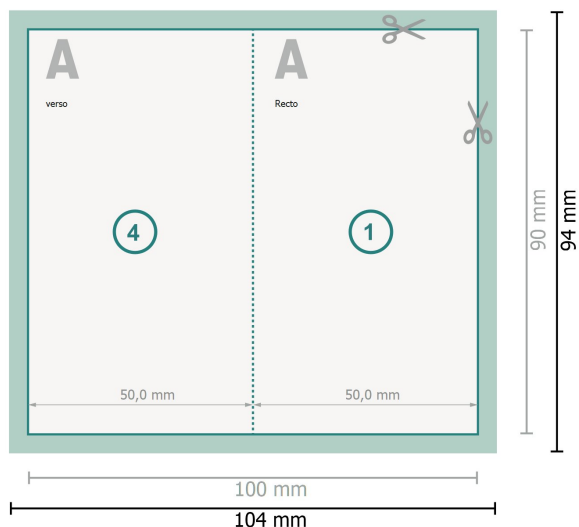

# Cartes visite pliables, 5,0 x 9,0 cm, format portrait

1 pli

**Format de données (incl. 2 mm fond perdu):**  
10,4 x 9,4 cm

**fond perdu:**  
2 mm

**Format final:**  
10 x 9 cm

**Format final (fermé):**  
5 x 9 cm

**Distance de sécurité:**  
4 mm  
distance entre le texte/les informations et le bord du format final. Ceci empêche d'entamer le motif.

## Remarque :

Prévoir une marge de sécurité comme indiqué.

Placer les couleurs de fond, images ou graphiques jusqu'au bord du format de données.

Lors de la production, il peut y avoir des tolérances suite à la découpe ou au pli.