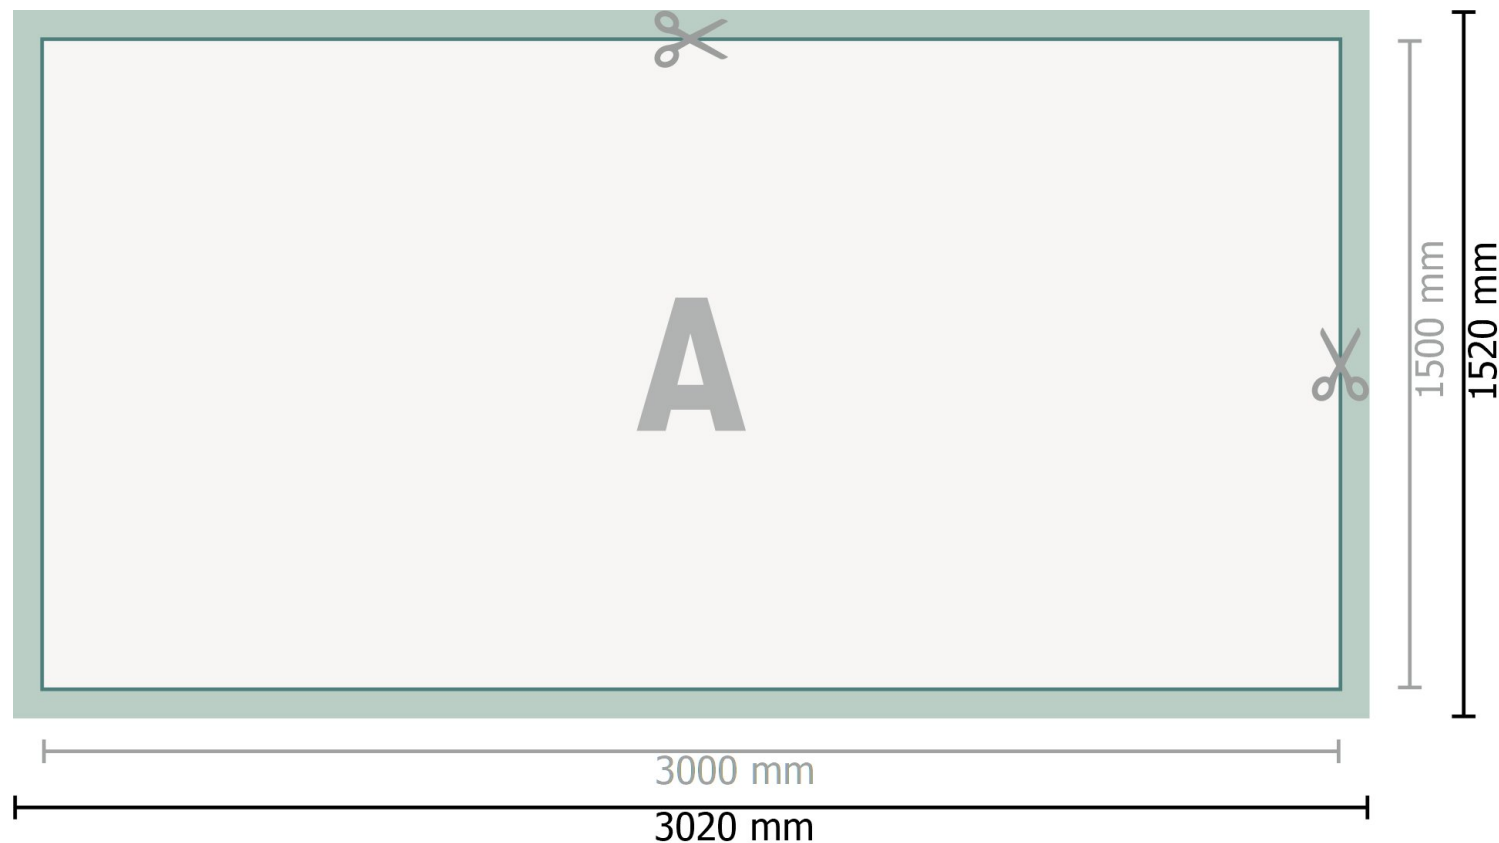

Mehrfachpack PVC-Planen, 300 x 150 cm

Format de données (incl. 10 mm fond perdu):

302 x 152 cm

Format final:

300 x 150 cm

Distance de sécurité:

50 mm

distance entre le texte/les informations et le bord du format final. Ceci empêche d'entamer le motif.

Explication des symboles

 Fond perdu

 Sens de lecture

 Format final

 Format de données

 Nous découpons/perforons votre produit ici

Remarque :

Prévoir une marge de sécurité comme indiqué.

Placer les couleurs de fond, images ou graphiques jusqu'au bord du format de données.

Lors de la production, il peut y avoir des tolérances suite à la découpe ou au pli.

Vous trouverez des indications sur les données d'impression sous la catégorie *Données d'impression* sur www.online-