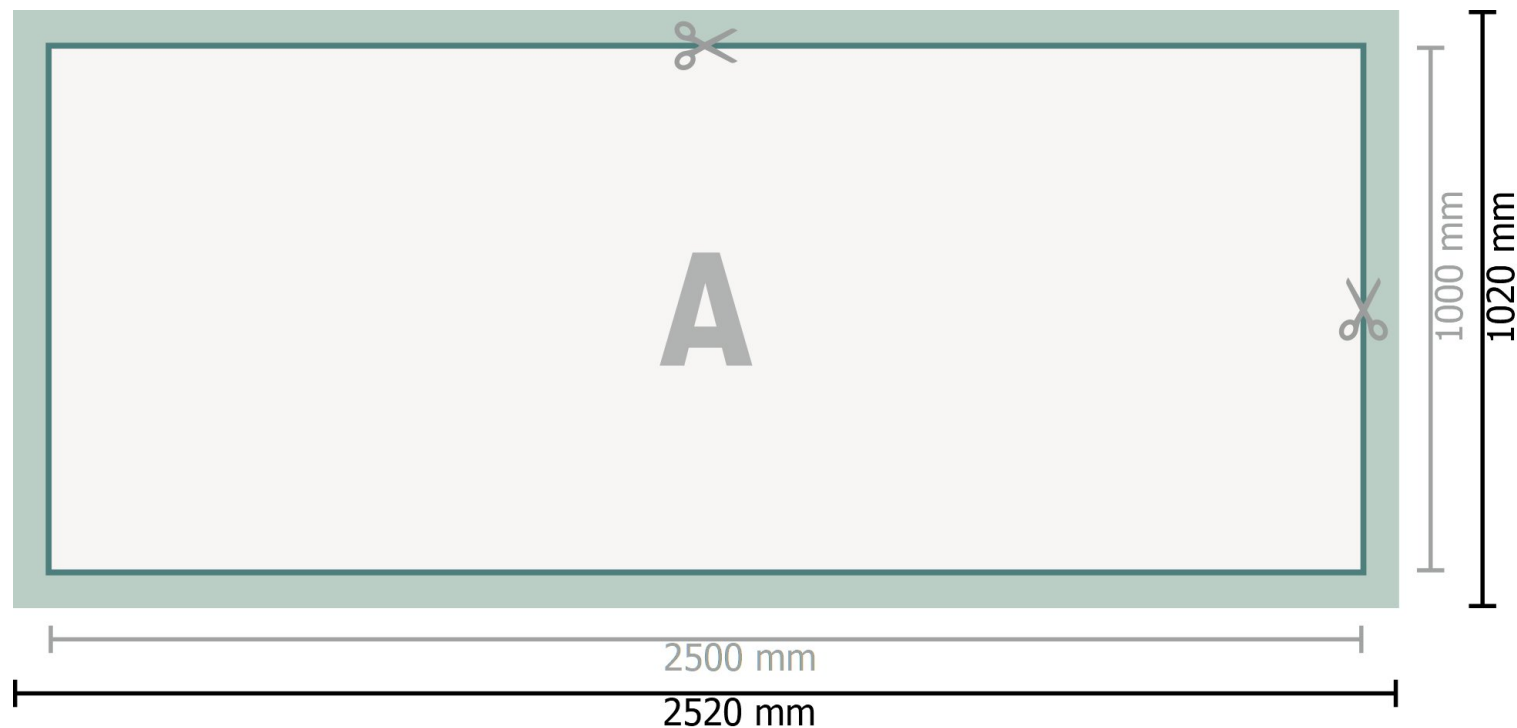

# Mehrfachpack PVC-Planen, 250 x 100 cm

**Format de données (incl. 10 mm fond perdu):**

252 x 102 cm

**Format final:**

250 x 100 cm

**Distance de sécurité:**

50 mm

distance entre le texte/les informations et le bord du format final. Ceci empêche d'entamer le motif.

## Explication des symboles

 Fond perdu

 Sens de lecture

 Format final

 Format de données

 Nous découpons/perforons votre produit ici

## Remarque :

Prévoir une marge de sécurité comme indiqué.

Placer les couleurs de fond, images ou graphiques jusqu'au bord du format de données.

Lors de la production, il peut y avoir des tolérances suite à la découpe ou au pli.