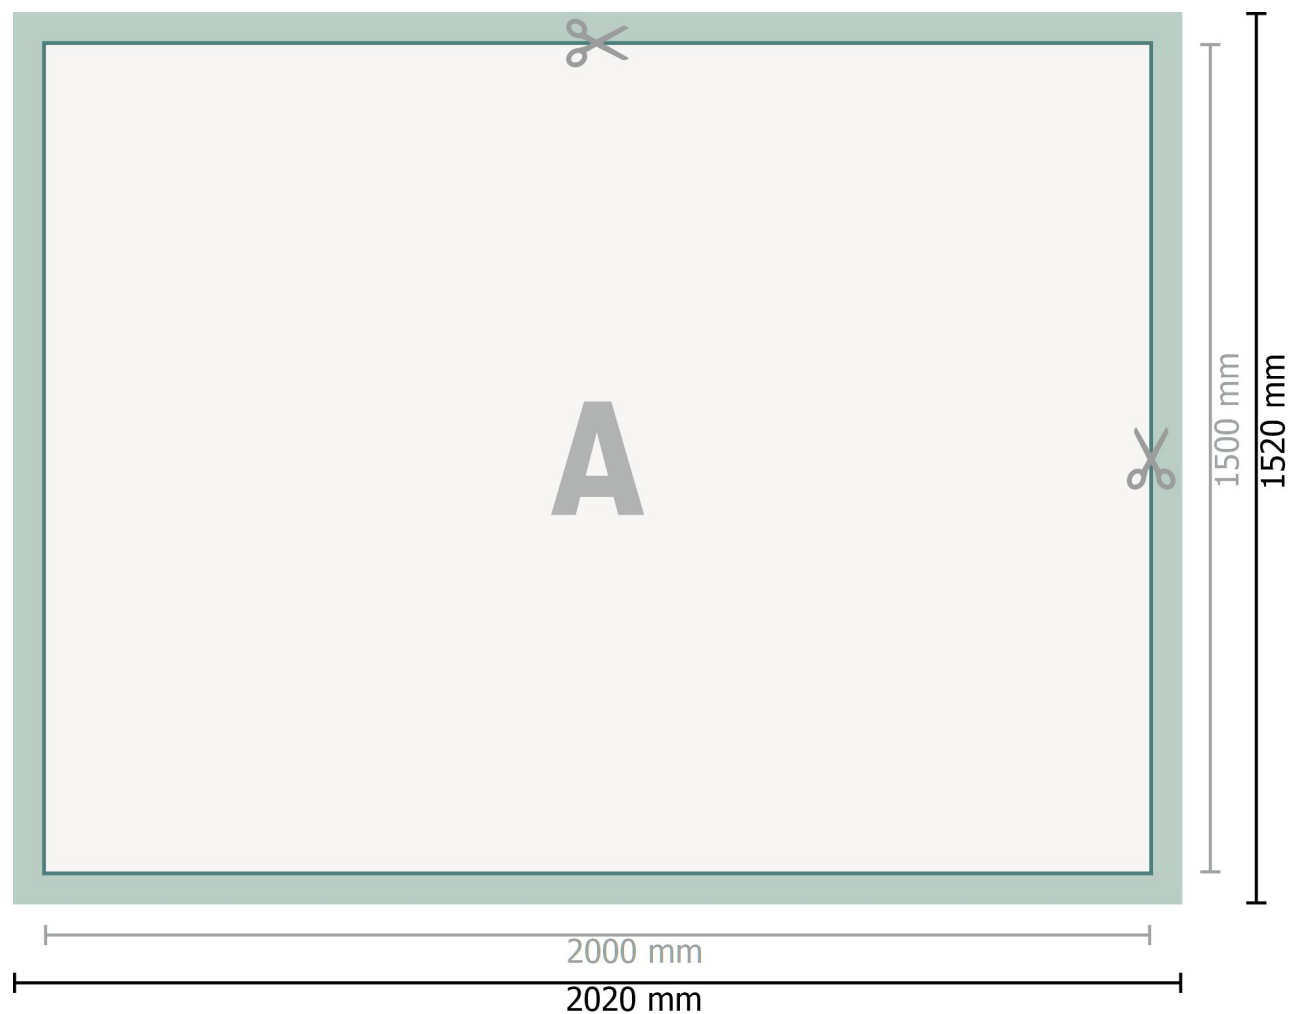

# Mehrfachpack PVC-Planen, 200 x 150 cm

## Format de données (incl. 10 mm fond perdu):

202 x 152 cm

## Format final:

200 x 150 cm

## Distance de sécurité:

50 mm

distance entre le texte/les informations et le bord du format final. Ceci empêche d'entamer le motif.