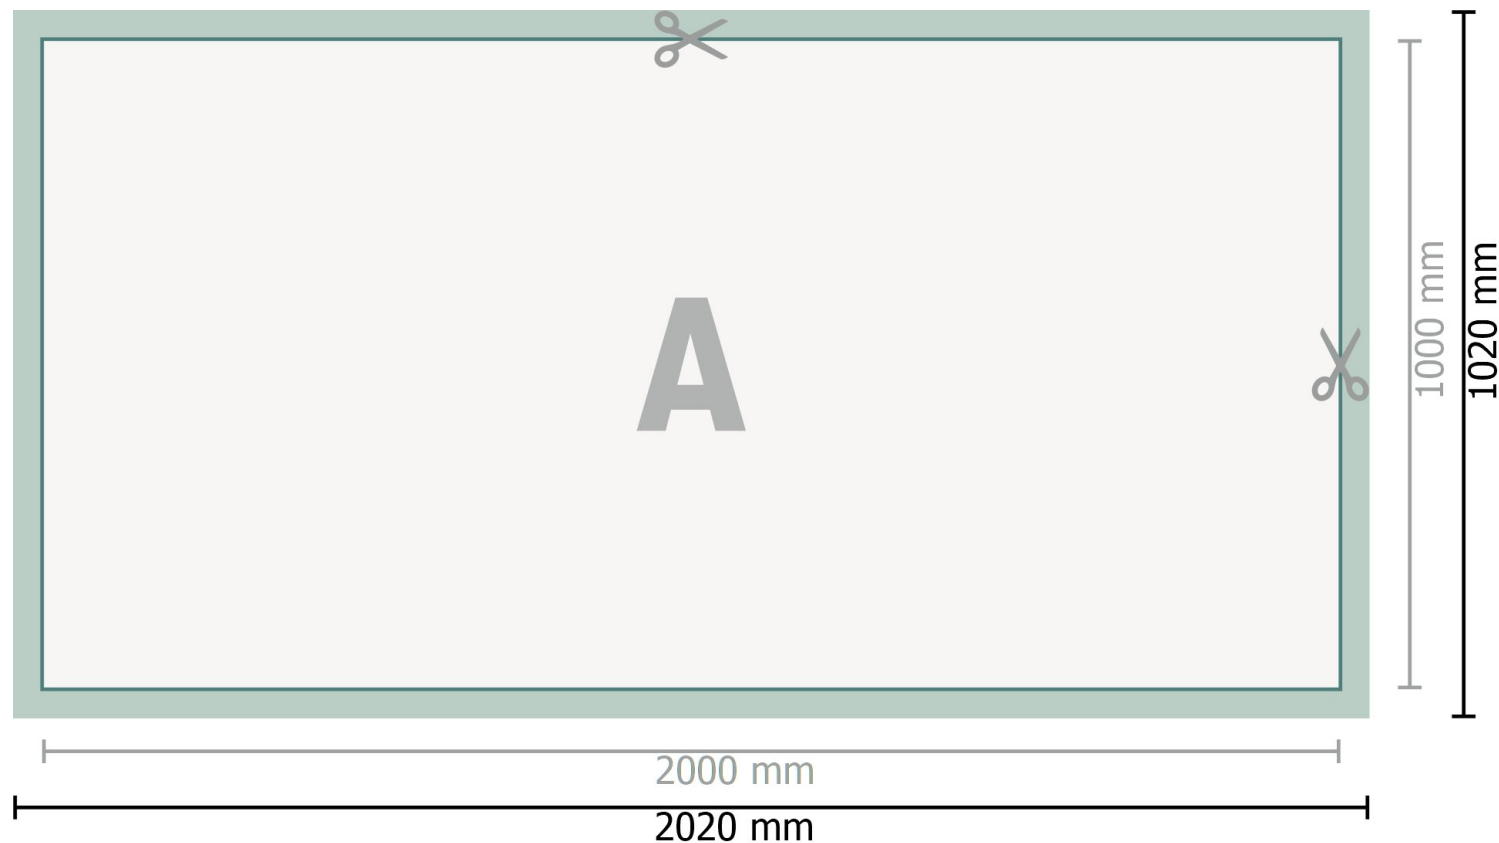

# Mehrfachpack PVC-Planen, 200 x 100 cm

## Format de données (incl. 10 mm fond perdu):

202 x 102 cm

## Format final:

200 x 100 cm

## Distance de sécurité:

50 mm

distance entre le texte/les informations et le bord du format final. Ceci empêche d'entamer le motif.