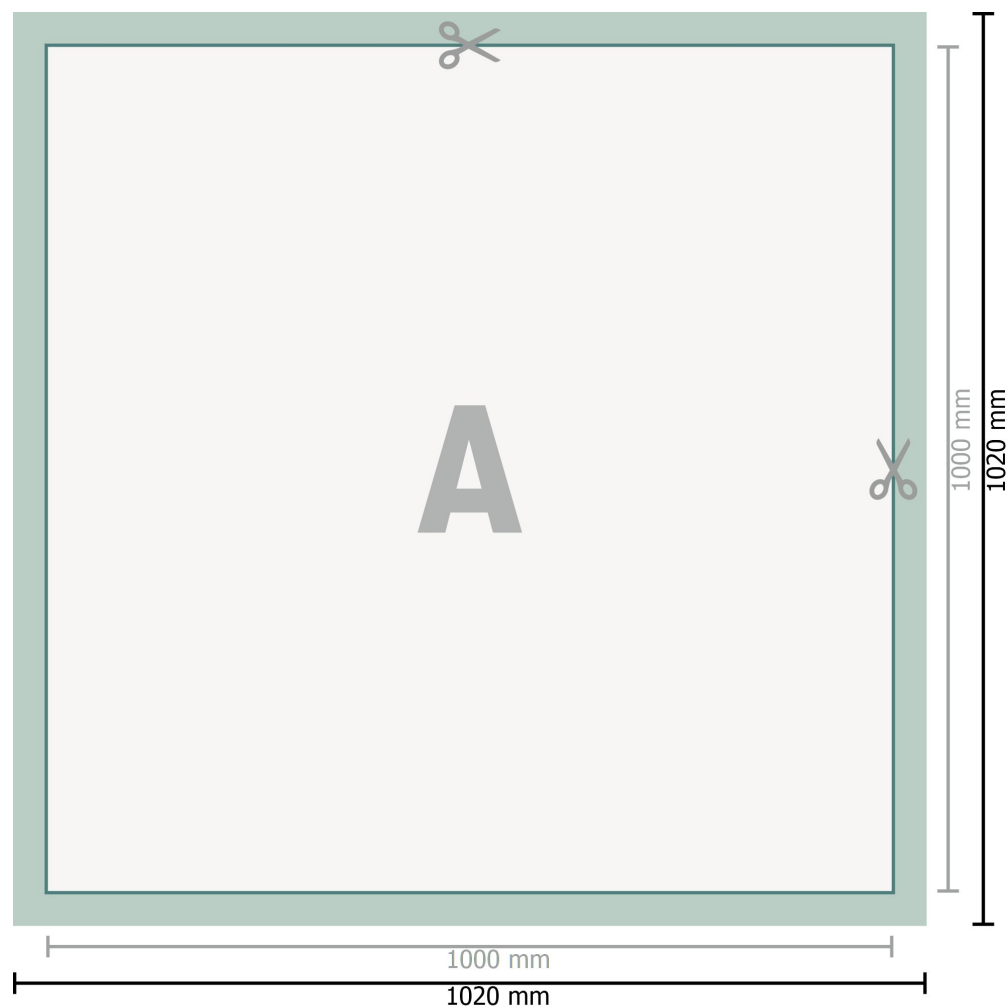

Mehrfachpack PVC-Planen, 100 x 100 cm

Format de données (incl. 10 mm fond perdu):

102 x 102 cm

Format final:

100 x 100 cm

Distance de sécurité:

50 mm

distance entre le texte/les informations et le bord du format final. Ceci empêche d'entamer le motif.

Explication des symboles

 Fond perdu

 Sens de lecture

 Format final

 Format de données

 Nous découpons/perforons votre produit ici

Remarque :

Prévoir une marge de sécurité comme indiqué.

Placer les couleurs de fond, images ou graphiques jusqu'au bord du format de données.

Lors de la production, il peut y avoir des tolérances suite à la découpe ou au pli.

Vous trouverez des indications sur les données d'impression sous la catégorie *Données d'impression* sur www.onlineprinters.com