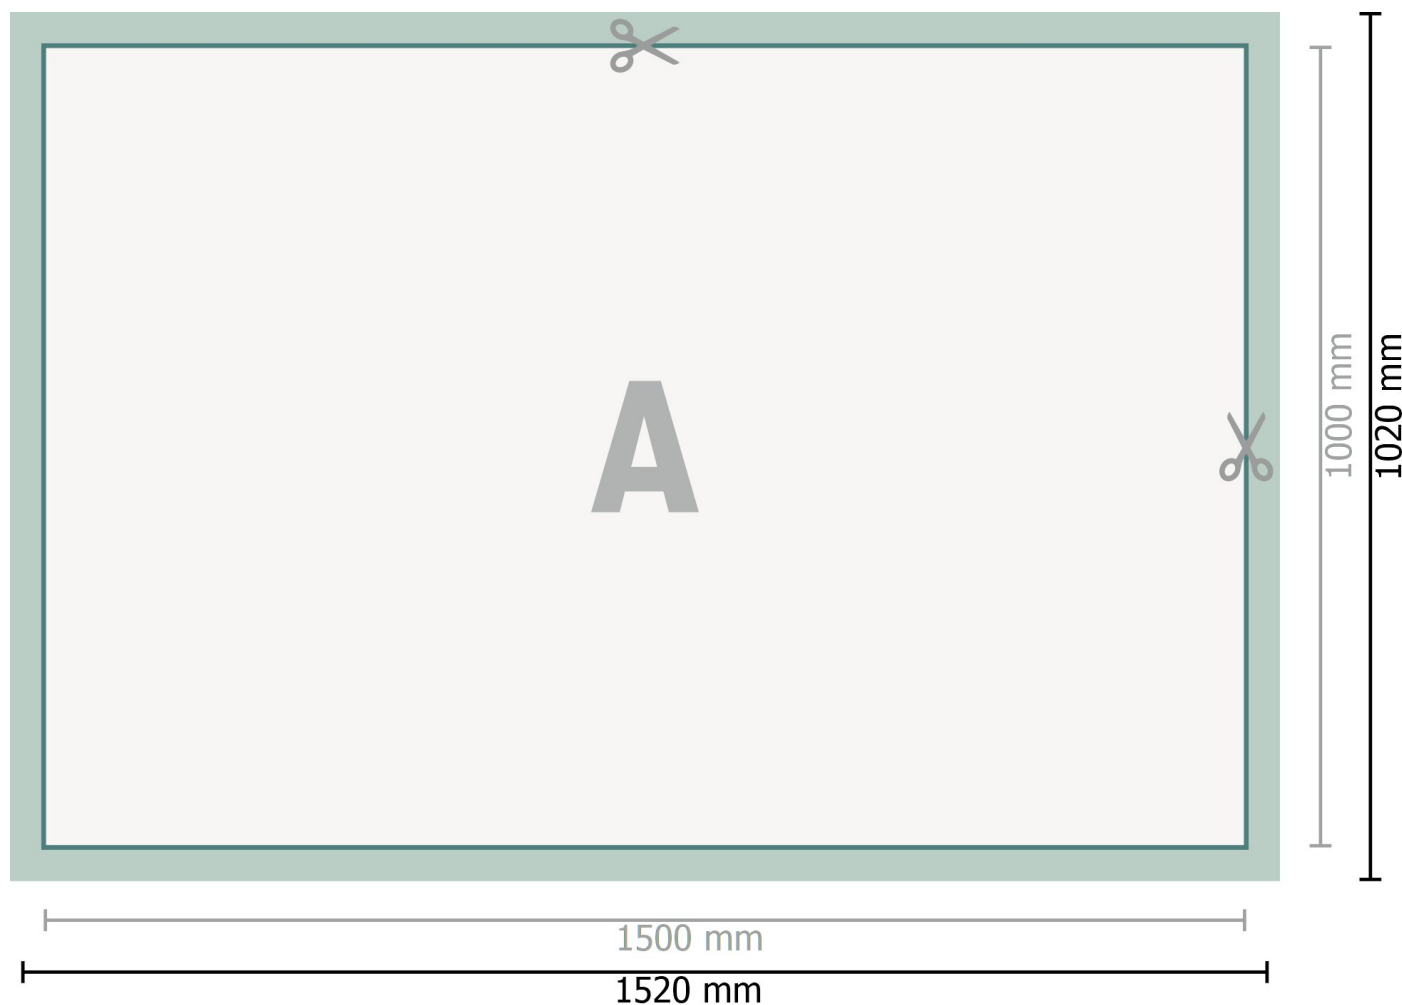

Mehrfachpack PVC-Planen, 150 x 100 cm

Format de données (incl. 10 mm fond perdu):

152 x 102 cm

Format final:

150 x 100 cm

Distance de sécurité:

50 mm

distance entre le texte/les informations et le bord du format final. Ceci empêche d'entamer le motif.

Explication des symboles

 Fond perdu

 Sens de lecture

 Format final

 Format de données

 Nous découpons/perforons votre produit ici

Remarque :

Prévoir une marge de sécurité comme indiqué.

Placer les couleurs de fond, images ou graphiques jusqu'au bord du format de données.

Lors de la production, il peut y avoir des tolérances suite à la découpe ou au pli.

Vous trouverez des indications sur les données d'impression sous la catégorie *Données d'impression* sur www.onlineprinters.com