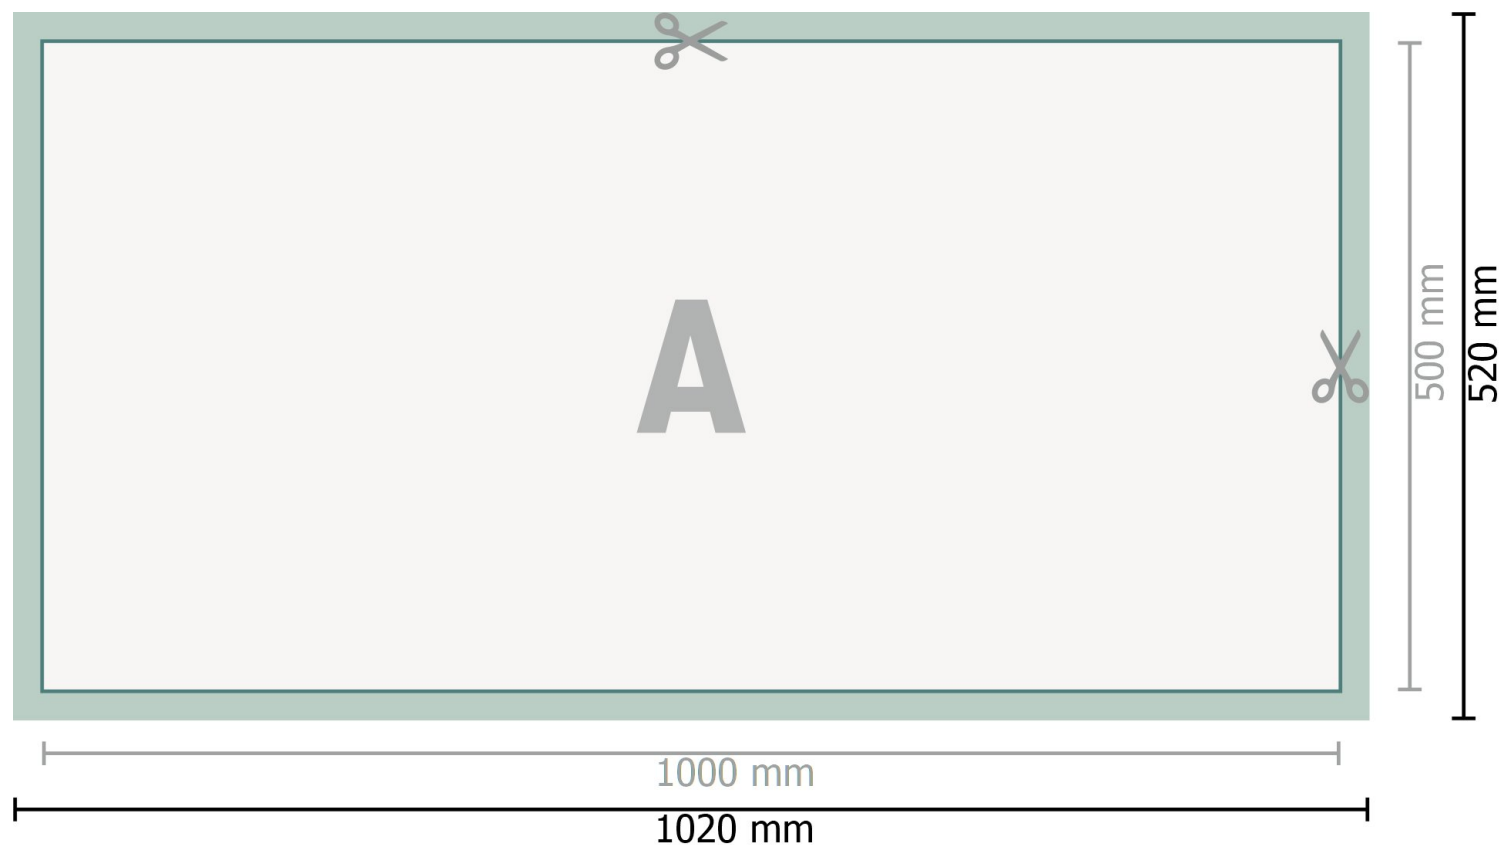

Mehrfachpack PVC-Planen, 100 x 50 cm

Format de données (incl. 10 mm fond perdu):

102 x 52 cm

Format final:

100 x 50 cm

Distance de sécurité:

50 mm

distance entre le texte/les informations et le bord du format final. Ceci empêche d'entamer le motif.

Explication des symboles

 Fond perdu

 Sens de lecture

 Format final

 Format de données

 Nous découpons/perforons votre produit ici

Remarque :

Prévoir une marge de sécurité comme indiqué.

Placer les couleurs de fond, images ou graphiques jusqu'au bord du format de données.

Lors de la production, il peut y avoir des tolérances suite à la découpe ou au pli.

Vous trouverez des indications sur les données d'impression sous la catégorie *Données d'impression* sur www.onlineprinters.com