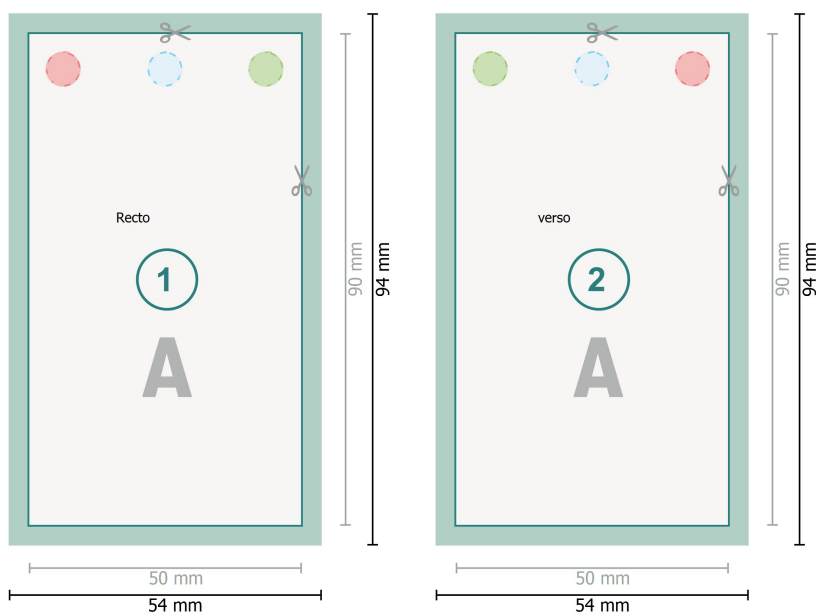

# Étiquettes à accrocher, 5,0 x 9,0 cm

   perçage en option

## Format de données (incl. 2 mm fond perdu):

5,4 x 9,4 cm

## fond perdu:

2 mm

## Format final:

5 x 9 cm