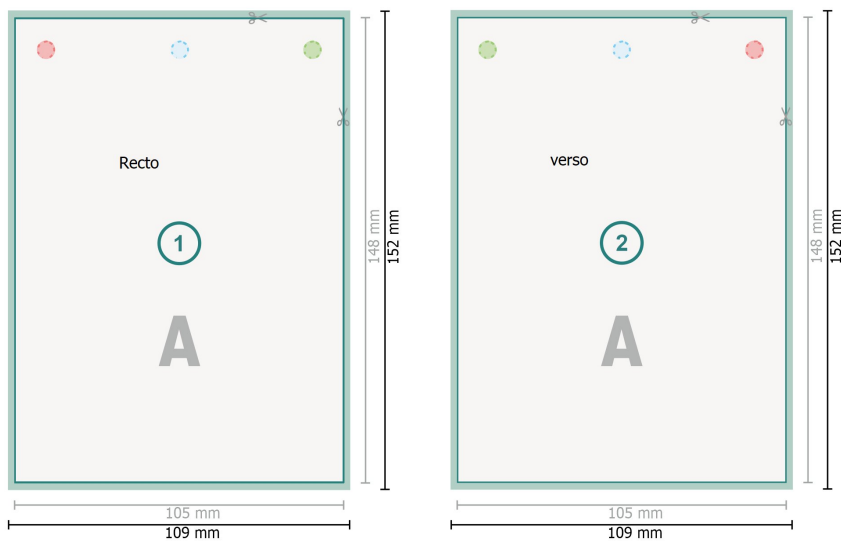

Étiquettes à accrocher, A6

   perçage en option

Format de données (incl. 2 mm fond perdu):

10,9 x 15,2 cm

fond perdu:

2 mm

Format final:

10,5 x 14,8 cm

Distance de sécurité:

4 mm

distance entre le texte/les informations et le bord du format final. Ceci empêche d'entamer le motif.

Explication des symboles

 Fond perdu

 Sens de lecture

 Format final

 Format de données

 Nous découpons/perforons votre produit ici

Remarque :

Prévoir une marge de sécurité comme indiqué.

Placer les couleurs de fond, images ou graphiques jusqu'au bord du format de données.

Lors de la production, il peut y avoir des tolérances suite à la découpe ou au pli.