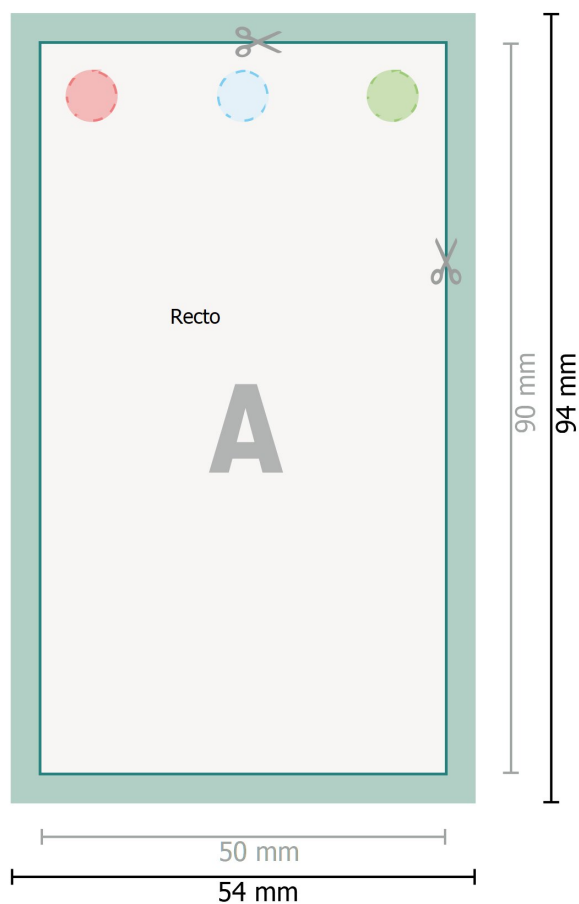

Étiquettes à accrocher, 5,0 x 9,0 cm

 perçage en option

Format de données (incl. 2 mm fond perdu):
5,4 x 9,4 cm

fond perdu:
2 mm

Format final:
5 x 9 cm

Distance de sécurité:
4 mm
distance entre le texte/les informations et le bord du format final. Ceci empêche d'entamer le motif.

Explication des symboles

 Fond perdu

 Sens de lecture

 Format final

 Format de données

 Nous découpons/perforons votre produit ici

Remarque :

Prévoir une marge de sécurité comme indiqué.

Placer les couleurs de fond, images ou graphiques jusqu'au bord du format de données.

Lors de la production, il peut y avoir des tolérances suite à la découpe ou au pli.

Vous trouverez des indications sur les données d'impression sous la catégorie *Données d'impression* sur www.onlineprinters.com