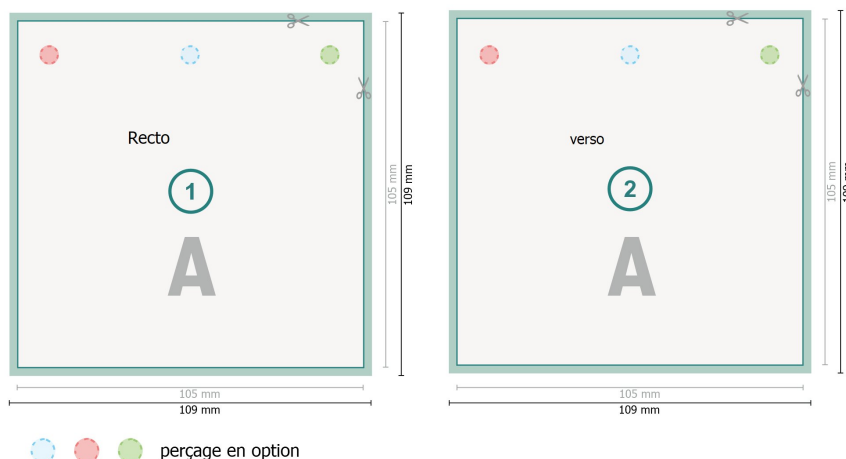

Étiquettes à accrocher, A6-Carré

Format de données (incl. 2 mm fond perdu):
10,9 x 10,9 cm

fond perdu:
2 mm

Format final:
10,5 x 10,5 cm

Distance de sécurité:
4 mm
distance entre le texte/les informations et le bord du format final. Ceci empêche d'entamer le motif.

Explication des symboles

-  Fond perdu
-  Sens de lecture
-  Format final
-  Format de données
-  Nous découpons/perforons votre produit ici

Remarque :

Prévoir une marge de sécurité comme indiqué.

Placer les couleurs de fond, images ou graphiques jusqu'au bord du format de données.