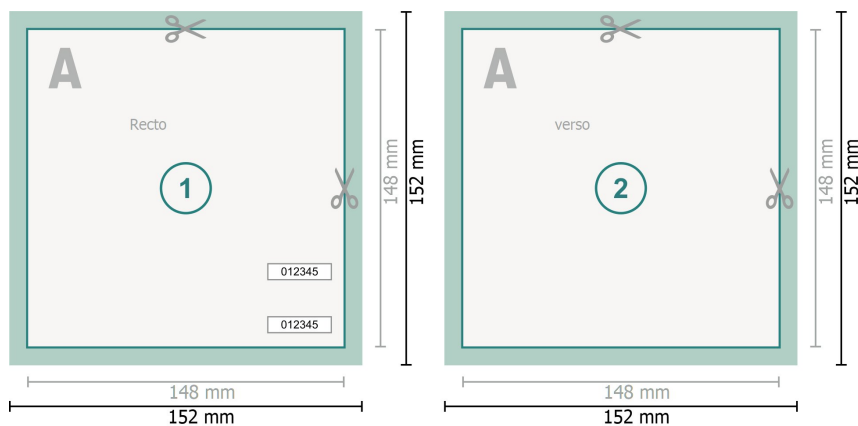

Billets d'entrée (papier de sécurité), A5-Carré

Format de données (incl. 2 mm fond perdu):
15,2 x 15,2 cm

Format final:
14,8 x 14,8 cm

fond perdu:
2 mm

Distance de sécurité:
4 mm
distance entre le texte/les informations et le bord du format final. Ceci empêche d'entamer le motif.

Explication des symboles

-  Fond perdu
-  Sens de lecture
-  Format final
-  Format de données
-  Nous découpons/perforons votre produit ici

Remarque :

Prévoir une marge de sécurité comme indiqué.

Placer les couleurs de fond, images ou graphiques jusqu'au bord du format de données.