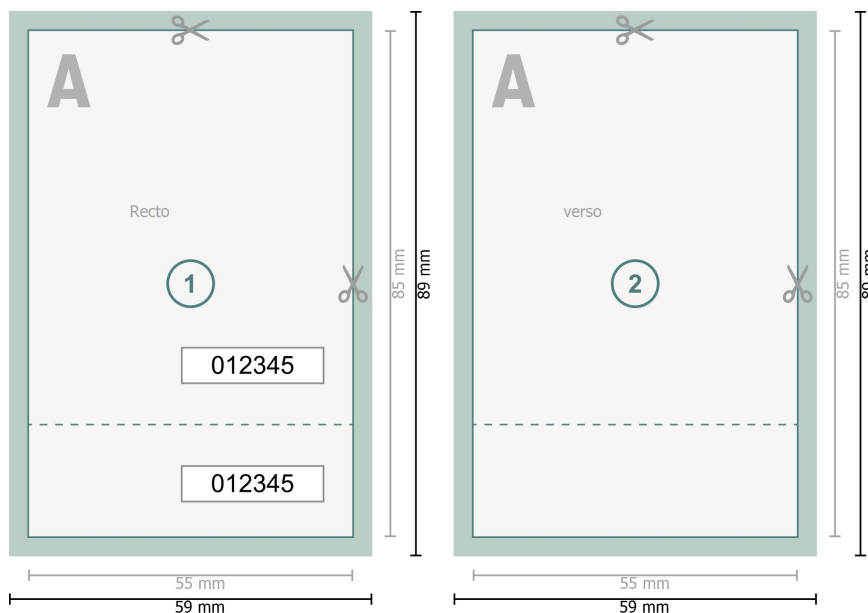

Billets d'entrée (lumière noire), 5,5 x 8,5 cm

Format de données (incl. 2 mm fond perdu):
5,9 x 8,9 cm

Format final:
5,5 x 8,5 cm

fond perdu:
2 mm

Distance de sécurité:
4 mm
distance entre le texte/les informations et le bord du format final. Ceci empêche d'entamer le motif.

Explication des symboles

-  Fond perdu
-  Sens de lecture
-  Format final
-  Format de données
-  Nous découpons/perforons votre produit ici
-  Perforation

Remarque :

Prévoir une marge de sécurité comme indiqué.

Placer les couleurs de fond, images ou graphiques jusqu'au bord du format de données.

Lors de la production, il peut y avoir des tolérances suite à la découpe ou au pli.

Vous trouverez des indications sur les données d'impression sous la catégorie *Données d'impression* sur www.onlineprinters.com