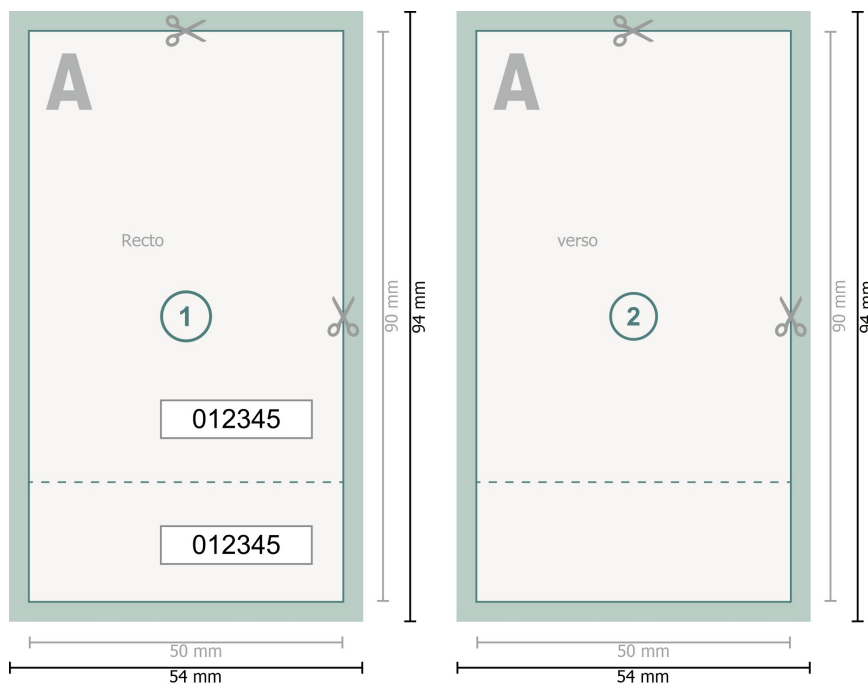

# Billets d'entrée (lumière noire), 5,0 x 9,0 cm

**Format de données (incl. 2 mm fond perdu):**  
5,4 x 9,4 cm

**Format final:**  
5 x 9 cm

**fond perdu:**  
2 mm

**Distance de sécurité:**  
4 mm  
distance entre le texte/les informations et le bord du format final. Ceci empêche d'entamer le motif.

## Explication des symboles

-  Fond perdu
-  Sens de lecture
-  Format final
-  Format de données
-  Nous découpons/perforons votre produit ici
-  Perforation

## Remarque :

Prévoir une marge de sécurité comme indiqué.

Placer les couleurs de fond, images ou graphiques jusqu'au bord du format de données.

Lors de la production, il peut y avoir des tolérances suite à la découpe ou au pli.