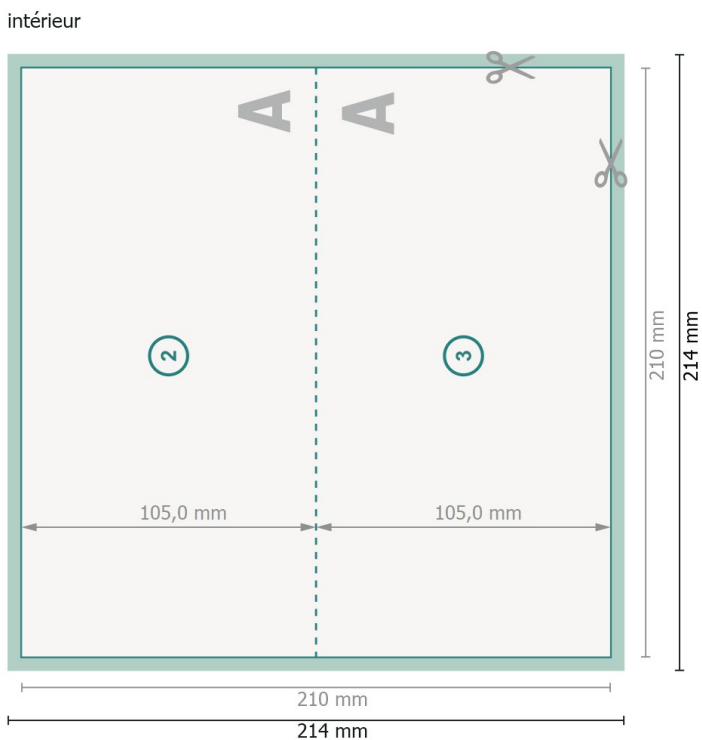

Cartes pliables de Noël, format paysage DL, rainage sur le côté long

1 pli

Aperçu avec rotation à 90°.

Format de données (incl. 2 mm fond perdu):
21,4 x 21,4 cm

fond perdu:
2 mm

Format final:
21 x 21 cm

Format final (fermé):
21 x 10,5 cm

Distance de sécurité:
4 mm
distance entre le texte/les informations et le bord du format final. Ceci empêche d'entamer le motif.

Explication des symboles

 Fond perdu

 Sens de lecture

 Format final

 Format de données

 Nous découpons/perforons votre produit ici

Remarque :

Prévoir une marge de sécurité comme indiqué.

Placer les couleurs de fond, images ou graphiques jusqu'au bord du format de données.

Lors de la production, il peut y avoir des tolérances suite à la découpe ou au pli.