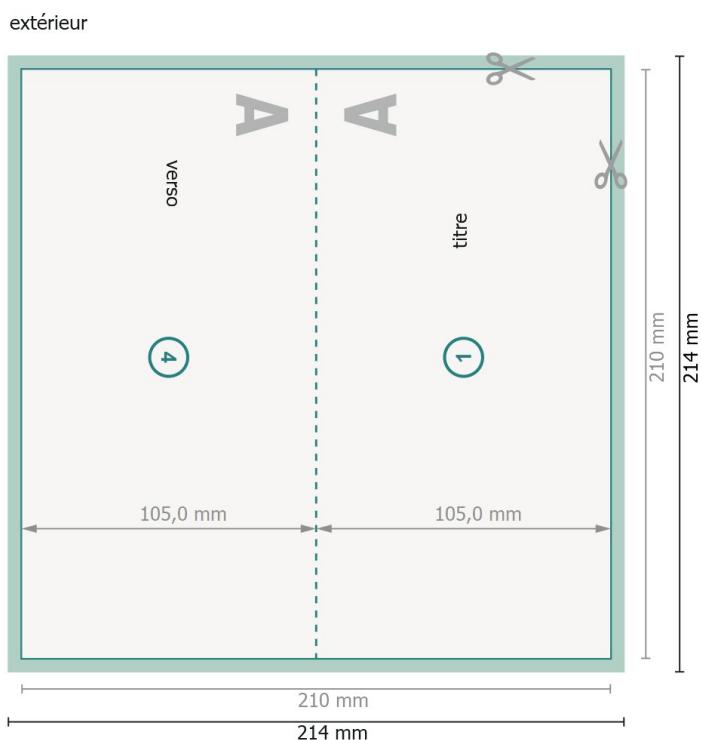

Cartes pliables de Noël, format paysage DL, rainage sur le côté long

1 pli

Aperçu avec rotation à 90°.

Format de données (incl. 2 mm fond perdu):
21,4 x 21,4 cm

fond perdu:
2 mm

Format final:
21 x 21 cm

Format final (fermé):
21 x 10,5 cm

Distance de sécurité:
4 mm
distance entre le texte/les informations et le bord du format final. Ceci empêche d'entamer le motif.

Explication des symboles

 Fond perdu

 Sens de lecture

 Format final

 Format de données

 Nous découpons/perforons votre produit ici

Remarque :

Prévoir une marge de sécurité comme indiqué.

Placer les couleurs de fond, images ou graphiques jusqu'au bord du format de données.

Lors de la production, il peut y avoir des tolérances suite à la découpe ou au pli.