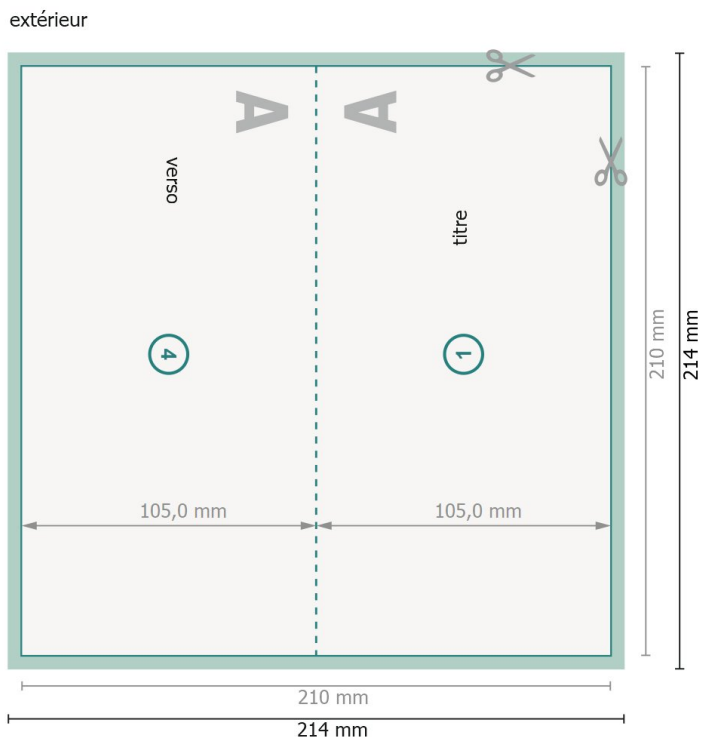

Cartes pliables, format paysage DL, rainage sur le côté long

1 pli

Aperçu avec rotation à 90°.

Format de données (incl. 2 mm fond perdu):
21,4 x 21,4 cm

fond perdu:
2 mm

Format final:
21 x 21 cm

Format final (fermé):
21 x 10,5 cm

Distance de sécurité:
4 mm
distance entre le texte/les informations et le bord du format final. Ceci empêche d'entamer le motif.

Explication des symboles

 Fond perdu

 Sens de lecture

 Format final

 Format de données

 Nous découpons/perforons votre produit ici

Remarque :

Prévoir une marge de sécurité comme indiqué.

Placer les couleurs de fond, images ou graphiques jusqu'au bord du format de données.

Lors de la production, il peut y avoir des tolérances suite à la découpe ou au pli.