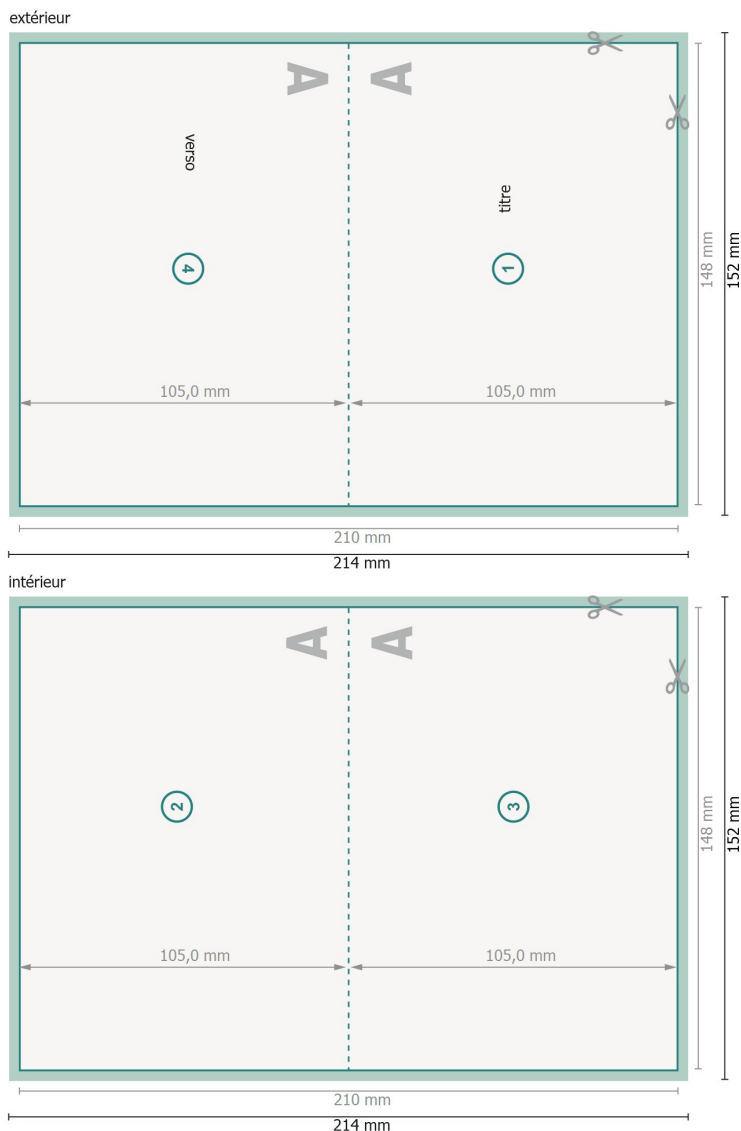

# Cartes pliables, format paysage A6, rainage sur le côté long

1 pli

Aperçu avec rotation à 90°.

**Format de données (incl. 2 mm fond perdu):**  
21,4 x 15,2 cm

**fond perdu:**  
2 mm

**Format final:**  
21 x 14,8 cm

**Format final (fermé):**  
14,8 x 10,5 cm

**Distance de sécurité:**  
4 mm  
distance entre le texte/les informations et le bord du format final. Ceci empêche d'entamer le motif.

## Explication des symboles

-  Fond perdu
-  Sens de lecture
-  Format final
-  Format de données
-  Nous découpons/perforons votre produit ici

## Remarque :

Prévoir une marge de sécurité comme indiqué.

Placer les couleurs de fond, images ou graphiques jusqu'au bord du format de données.

Lors de la production, il peut y avoir des tolérances suite à la découpe ou au pli.