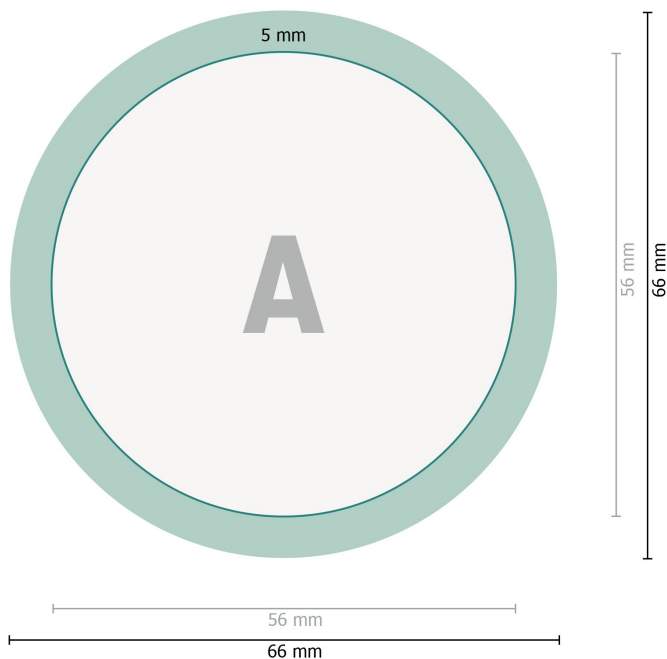

# Badges boutons avec décapsuleur, Diamètre, de 5,6 cm

**Format de données:**

6,6 x 6,6 cm

**Format final:**

5,6 x 5,6 cm

**Bord de pliage:**

0,5 cm

**Distance de sécurité:**

2 mm

distance entre le texte/les informations et le bord du format final. Ceci empêche d'entamer le motif.

**Explication des symboles**

—| Format final

—| Format de données

■ Bord de pliage

**Remarque :**

Prévoir une marge de sécurité comme indiqué.

Placer les couleurs de fond, images ou graphiques jusqu'au bord du format de données.

Lors de la production, il peut y avoir des tolérances suite à la découpe ou au pli.

Vous trouverez des indications sur les données d'impression sous la catégorie *Données d'impression* sur [www.onlineprinters.com](http://www.onlineprinters.com)