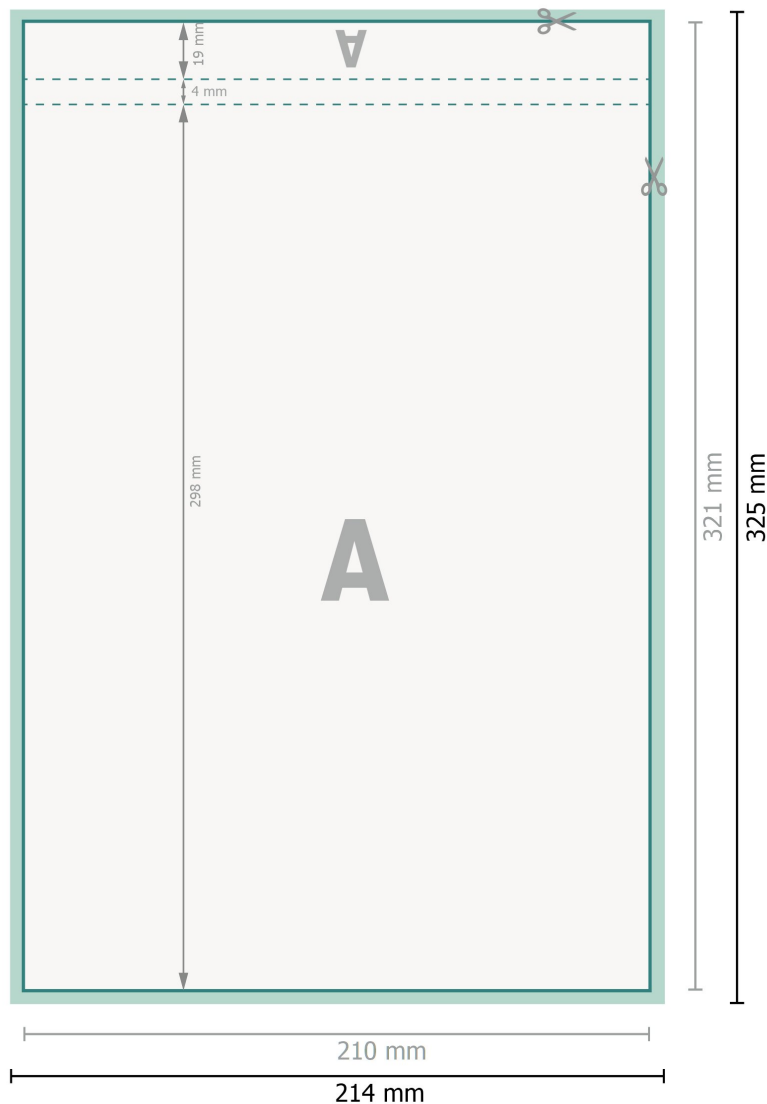

Blocs-notes avec couverture, A4, format portrait

25 feuilles, 170g/m² papier couché

Format de données (incl. 2 mm fond perdu):
21,4 x 32,5 cm

fond perdu:
2 mm

Format final:
21 x 32,1 cm

Distance de sécurité:
4 mm
distance entre le texte/les informations et le bord du format final. Ceci empêche d'entamer le motif.

Explication des symboles

 Fond perdu

 Sens de lecture

 Format final

 Format de données

 Nous découpons/perforons votre produit ici

Remarque :

Prévoir une marge de sécurité comme indiqué.

Placer les couleurs de fond, images ou graphiques jusqu'au bord du format de données.

Lors de la production, il peut y avoir des tolérances suite à la découpe ou au pli.

Vous trouverez des indications sur les données d'impression sous la catégorie *Données d'impression* sur www.onlineprinters.com