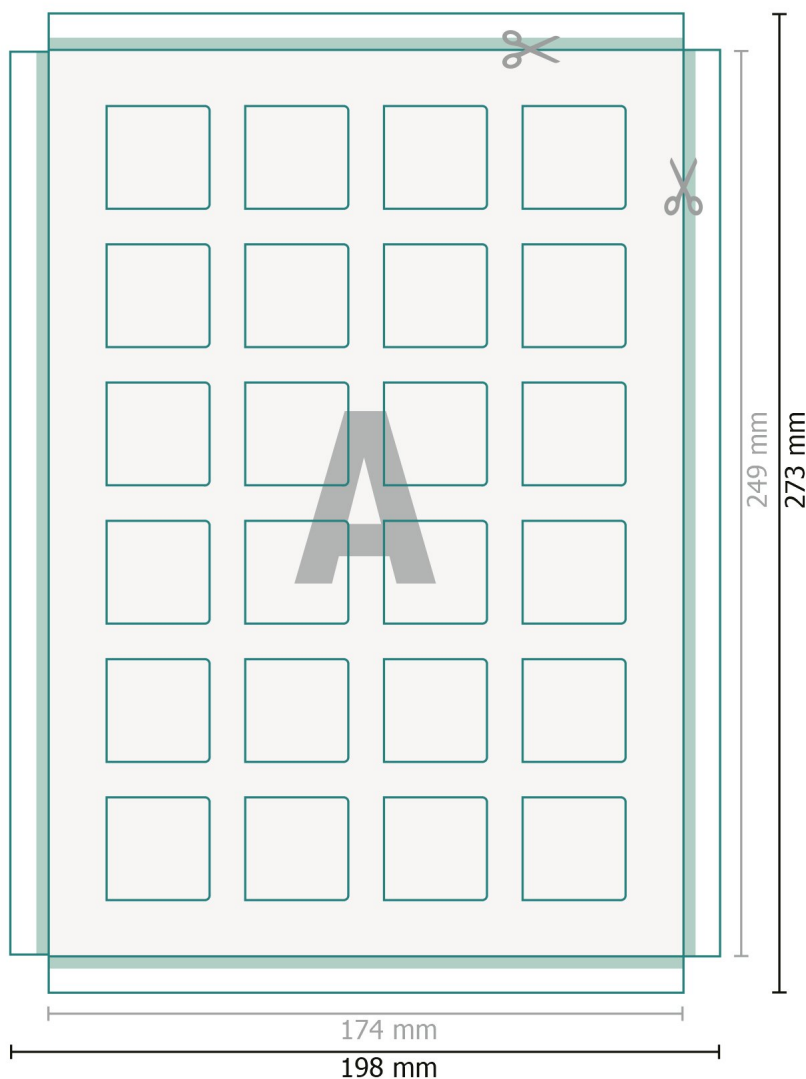

## Petit calendrier de l'avent au chocolat

Portrait

**Format de données (incl. 2 mm fond perdu):**

19,8 x 27,3 cm

**fond perdu:**

2 mm

**Format final:**

19,4 x 26,9 cm

**Distance de sécurité:**

4 mm

distance entre le texte/les informations et le bord du format final. Ceci empêche d'entamer le motif.

**Dimension du produit:**

17,4 x 24,9 cm

### Remarque :

Prévoir une marge de sécurité comme indiqué.

Placer les couleurs de fond, images ou graphiques jusqu'au bord du format de données.

Lors de la production, il peut y avoir des tolérances suite à la découpe ou au pli.