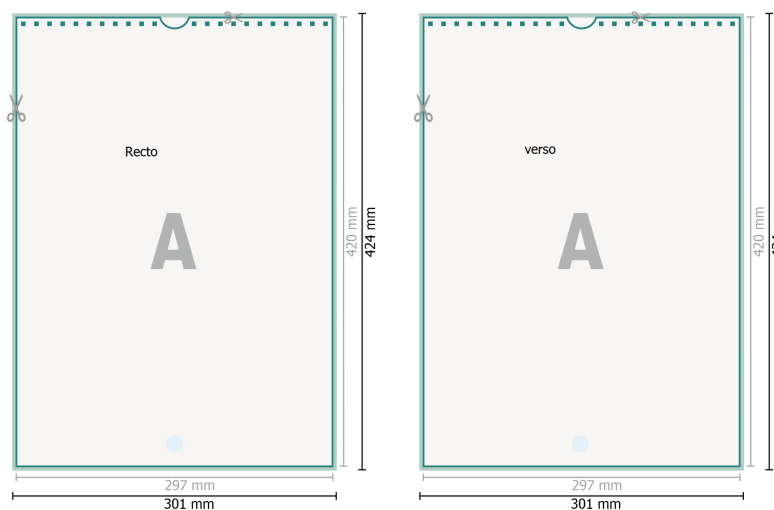

# Calendriers muraux à spirale, A3, 4/4

## Portrait

 perçage en option

**Format de données (incl. 2 mm fond perdu):**  
30,1 x 42,4 cm

**fond perdu:**  
2 mm

**Format final:**  
29,7 x 42 cm

**Distance de sécurité:**  
4 mm  
distance entre le texte/les informations et le bord du format final. Ceci empêche d'entamer le motif.

### Remarque :

Prévoir une marge de sécurité comme indiqué.

Placer les couleurs de fond, images ou graphiques jusqu'au bord du format de données.

Lors de la production, il peut y avoir des tolérances suite à la découpe ou au pli.