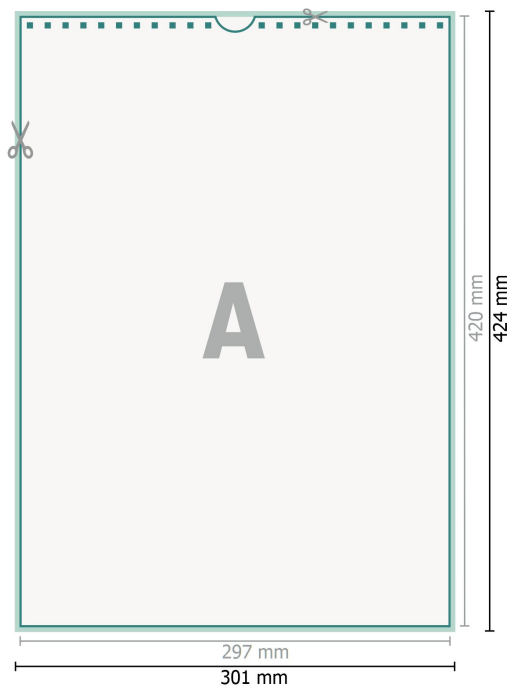

# Calendriers muraux à spirale, A3, 4/0

Portrait

**Format de données (incl. 2 mm fond perdu):**

30,1 x 42,4 cm

**fond perdu:**

2 mm

**Format final:**

29,7 x 42 cm

**Distance de sécurité:**

4 mm

distance entre le texte/les informations et le bord du format final. Ceci empêche d'entamer le motif.

## Explication des symboles

 Fond perdu

 Sens de lecture

 Format final

 Format de données

 Nous découpons/perforons votre produit ici

## Remarque :

Prévoir une marge de sécurité comme indiqué.

Placer les couleurs de fond, images ou graphiques jusqu'au bord du format de données.

Lors de la production, il peut y avoir des tolérances suite à la découpe ou au pli.